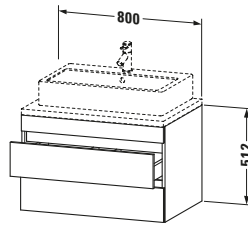

Konsolenwaschtischunterbau wandhängend

Basis Angaben	
Langbezeichnung	Duravit DuraStyle Konsolenwaschtischunterbau wandhängend, Graphit Matt, Rechteckig, Anzahl Schubkästen: 2 – DS531704943

Spezifikationen	
Anzahl Schubkästen	2
Für Anzahl Waschtische	1
Montagegrad	Montiert
Waschplatz	
Position Becken	Mitte
Montage	
Montageart	Konsolenmontage / Wandhängend / Wandmontage
Farbe	
Farbwert	Graphit
Glanzgrad	Matt
Front	
Farbwert Front	Graphit
Glanzgrad Front	Matt
Korpus	
Glanzgrad Korpus	Matt
Material Korpus	Hochverdichtete Dreischicht-Holzspanplatte
Oberfläche Korpus	Dekor
Griff	
Ausführung Griff	Grifflos

Features	
Inneneinteilung	Optional
Selbsteinzug mit Dämpfung	✓
Siphonausschnitt	✓
Schürze	✓

Lieferumfang	
Montage	
Inkl. Befestigungsmaterial	✓
Technische Dokumentation	
Inkl. Montageanleitung	digital und gedruckt

Logistik	
Artikelgewicht	24,5 kg
Verkaufsverpackung	
Art Verkaufsverpackung	Karton
Menge / Verkaufsverpackung	1 Stk.
Ab Werk verpackt	✓
Breite Verkaufsverpackung inkl. Artikel	721 mm
Höhe Verkaufsverpackung inkl. Artikel	860 mm
Tiefe Verkaufsverpackung inkl. Artikel	625 mm
Gewicht Verkaufsverpackung inkl. Artikel	31,5 kg
Anzahl Packstücke	1

Vermaßung	
Breite / Länge	800 mm
Höhe	512 mm
Tiefe / Breite	548 mm
Min. Wandabstand	20 mm

Passende Produkte	
Passende Artikel	
	Raumsparsiphon # 005076 Universal
	Inneneinteilung # UV9846 Universal

Notwendige Artikel	
	Konsole # DS103C DuraStyle
	Konsole # DS107C DuraStyle
	Konsole # DS102C DuraStyle
	Konsole # DS106C DuraStyle