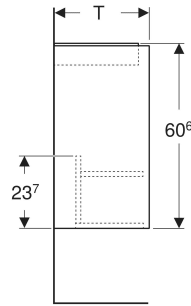

Geberit Renova Plan Unterschrank für Handwaschbecken, mit einer Tür

EIGENSCHAFTEN

- Holz aus nachhaltiger Forstwirtschaft mit zertifizierter Herkunft
- Wandhängend
- Mit einer Tür
- Anschlagseite links oder rechts
- Griffmulde zum Öffnen
- Tür mit Dämpfungsmechanismus
- Mit einem versetzbaren Einlegeboden

- Seidenmatte Oberflächen mit Anti-Fingerabdruck-Beschichtung
- Feuchtigkeitsbeständig
- Vormontiert geliefert

TECHNISCHE DATEN

Werkstoff Hochverdichtete Dreischicht-Holzspanplatte

LIEFERUMFANG

- Unterschrank für Handwaschbecken
- Einlegeboden
- Befestigungsmaterial
- Montageschablone

ZUBEHÖR

- Geberit Magnethalter
- Geberit Set Füße schmal

Art.-Nr.	Farbe / Oberfläche	B cm	B1 cm	B2 cm	Breite Waschtisch cm	H cm	T cm	T1 cm	Tür	VE1 St.
504.021.JK.1 Neu	lava / lackiert seidenmatt	40	34.6	36.6	45	60.6	31.1	20.3	Anschlag links oder rechts	1