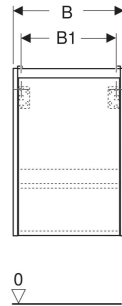

Geberit Renova Plan Unterschrank für Handwaschbecken, mit einer Tür

EIGENSCHAFTEN

- Holz aus nachhaltiger Forstwirtschaft mit zertifizierter Herkunft
- Wandhängend
- Mit einer Tür
- Anschlagseite links oder rechts
- Griffmulde zum Öffnen
- Tür mit Dämpfungsmechanismus
- Mit einem versetzbaren Einlegeboden

- Seidenmatte Oberflächen mit Anti-Fingerabdruck-Beschichtung
- Feuchtigkeitsbeständig
- Vormontiert geliefert

TECHNISCHE DATEN

Werkstoff Hochverdichtete Dreischicht-Holzspanplatte

LIEFERUMFANG

- Unterschrank für Handwaschbecken
- Einlegeboden
- Befestigungsmaterial
- Montageschablone

ZUBEHÖR

- Geberit Magnethalter
- Geberit Set Füße schmal

Art.-Nr.	Farbe / Oberfläche	B cm	B1 cm	B2 cm	Breite Waschtisch cm	H cm	T cm	T1 cm	Tür	VE1 St.
504.021.JK.1 Neu	lava / lackiert seidenmatt	40	34.6	36.6	45	60.6	31.1	20.3	Anschlag links oder rechts	1