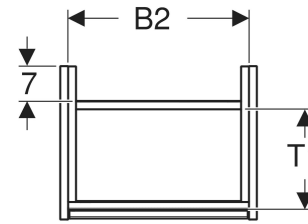

Geberit Renova Plan Unterschrank für Handwaschbecken, mit einer Tür

EIGENSCHAFTEN

- Holz aus nachhaltiger Forstwirtschaft mit zertifizierter Herkunft
- Wandhängend
- Mit einer Tür
- Anschlagseite links oder rechts
- Griffmulde zum Öffnen
- Tür mit Dämpfungsmechanismus
- Mit einem versetzbaren Einlegeboden

- Seidenmatte Oberflächen mit Anti-Fingerabdruck-Beschichtung
- Feuchtigkeitsbeständig
- Vormontiert geliefert

TECHNISCHE DATEN

Werkstoff Hochverdichtete Dreischicht-Holzspanplatte

LIEFERUMFANG

- Unterschrank für Handwaschbecken
- Einlegeboden
- Befestigungsmaterial
- Montageschablone

ZUBEHÖR

- Geberit Magnethalter
- Geberit Set Füße schmal

Art.-Nr.	Farbe / Oberfläche	B cm	B1 cm	B2 cm	Breite Waschtisch cm	H cm	T cm	T1 cm	Tür	VE1 St.
504.021.JK.1 Neu	lava / lackiert seidenmatt	40	34.6	36.6	45	60.6	31.1	20.3	Anschlag links oder rechts	1