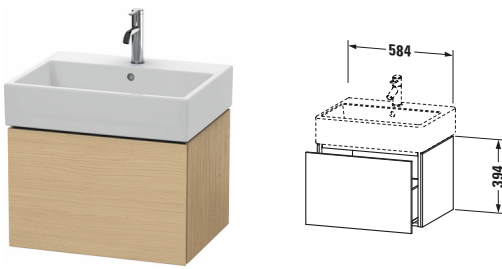

L-Cube # LC617503030

Design by Christian Werner

Waschtischunterbau wandhängend

Basis Angaben	
Langbezeichnung	Duravit L-Cube Waschtischunterbau wandhängend, Eiche Natur Matt, Rechteckig, Anzahl Auszüge: 1, Tip-on Technik – LC617503030

Spezifikationen	
Anzahl Auszüge	1
Für Anzahl Waschtische	1
Montagegrad	Montiert
Waschplatz	
Position Becken	Mitte
Montage	
Montageart	Montage unter Waschtisch / Wandhängend / Wandmontage
Farbe	
Farbwert	Eiche Natur
Glanzgrad	Matt
Front	
Farbwert Front	Eiche Natur
Glanzgrad Front	Matt
Korpus	
Glanzgrad Korpus	Matt
Material Korpus	Hochverdichtete Dreischicht-Holzspanplatte
Oberfläche Korpus	Dekor
Griff	
Ausführung Griff	Grifflos

Vermaßung	
Breite / Länge	584 mm
Höhe	394 mm
Tiefe / Breite	459 mm
Min. Wandabstand	0 mm

Passende Produkte	
Passende Artikel	
	Einrichtungssystem Set # UV0519 Universal
	Waschtisch # 235060 Vero Air
	Raumsparsiphon # 005076 Universal
Notwendige Artikel	
	Raumsparsiphon # 005076 Universal
	Waschtisch # 235060 Vero Air