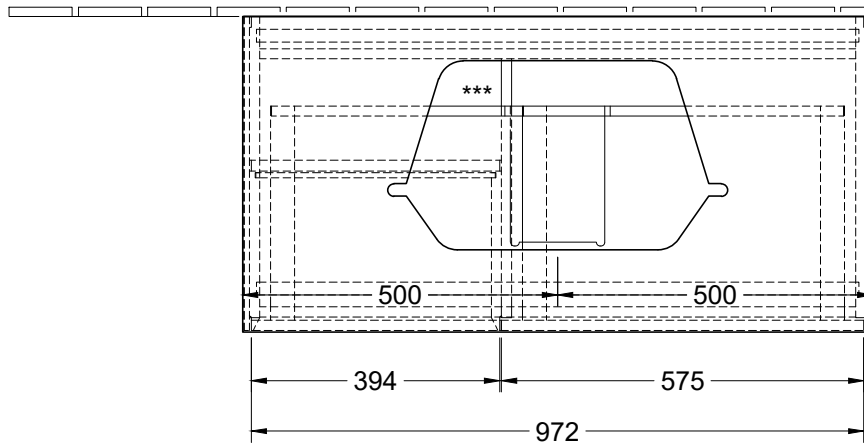

 220 - 240 V

*** Ausschnitt lt. Zeichnung
BA-AWTMHLB

Finion F36ZYYXX		 Villeroy & Boch 1748
V01 / 06.12.2016	1:12	