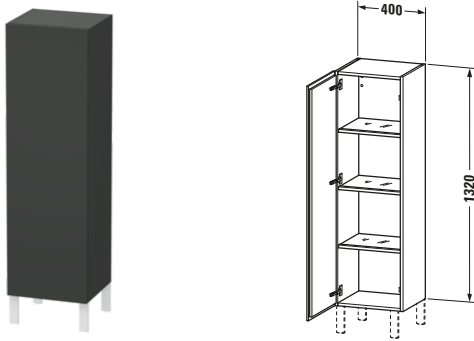

**Halbhochschrank**

Basis Angaben	
Langbezeichnung	Duravit L-Cube Halbhochschrank, Graphit Matt, Rechteckig, Anzahl Türen: 1 – LC1178R4949
Artikel Nr.	LC1178R4949

Spezifikationen	
<b>Tür</b>	
Anzahl Türen	1
Türanschlag	Rechts
<b>Böden</b>	
Anzahl Glasfachböden mit Aluträgersystem	3
<b>Montage</b>	
Montageart	Wandhängend / Wandmontage
Montagegrad	Montiert
<b>Farbe</b>	
Farbwert	Graphit
Glanzgrad	Matt
<b>Front</b>	
Farbwert Front	Graphit
Glanzgrad Front	Matt
Material Front	Hochverdichtete Dreischicht-Holzspanplatte
<b>Korpus</b>	
Farbwert Korpus	Graphit
Glanzgrad Korpus	Matt
Material Korpus	Hochverdichtete Dreischicht-Holzspanplatte
Oberfläche Korpus	Dekor
<b>Griff</b>	
Ausführung Griff	Grifflos

Features	
Automatiktürscharnier mit Dämpfung	✓
Füße	Optional

Lieferumfang	
<b>Montage</b>	
Inkl. Befestigungsmaterial	✓
<b>Technische Dokumentation</b>	
Inkl. Montageanleitung	digital und gedruckt

Logistik	
Artikelgewicht	28,69 kg
<b>Verkaufsverpackung</b>	
Art Verkaufsverpackung	Karton
Menge / Verkaufsverpackung	1 Stk.
Ab Werk verpackt	✓
Breite Verkaufsverpackung inkl. Artikel	550 mm
Höhe Verkaufsverpackung inkl. Artikel	1350 mm
Tiefe Verkaufsverpackung inkl. Artikel	410 mm
Gewicht Verkaufsverpackung inkl. Artikel	33,99 kg
Anzahl Packstücke	1

Passende Produkte	
<b>Passende Artikel</b>	
	Sockelfuß # <b>UV9993</b> Universal
	Sockelfuß # <b>UV9991</b> Universal

Vermaßung	
Breite / Länge	400 mm
Min. Variable Breite / Länge	0 mm
Max. Variable Breite / Länge	0 mm
Höhe	1320 mm
Tiefe / Breite	363 mm
Min. Wandabstand	50 mm
Min. Abstand Anbau Möbel	50 mm