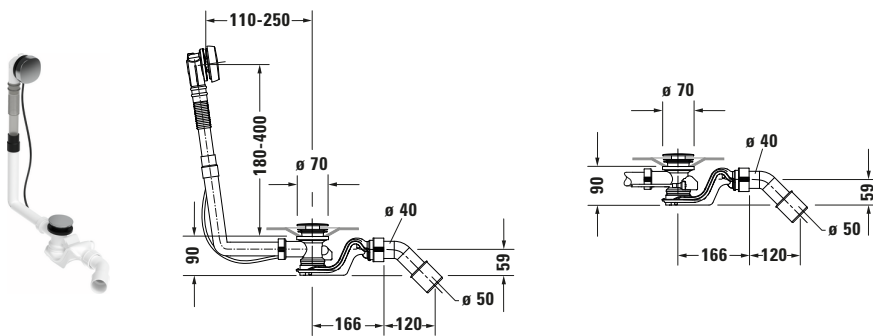

Universal # 792200000001000

Ab- und Überlaufgarnitur

Basis Angaben

Langbezeichnung	Duravit Ab- und Überlaufgarnitur Chrom – 792200000001000
-----------------	--

Spezifikationen

Ablauf

Ablaufleistung nach DIN EN 274	60 l/min
Abgang	waagrecht

Überlauf

Überlaufleistung	36 l/min
Sperrwasserhöhe	50 mm

Farbe

Farbwert	Chrom
Glanzgrad	Glänzend

Features

Abflussrohr drehbar	✓
---------------------	---

Lieferumfang

Montage

Inkl. Befestigungsmaterial	✓
----------------------------	---

Technische Dokumentation

Inkl. Montageanleitung	digital und gedruckt
------------------------	----------------------

Logistik

Artikelgewicht	0,679 kg
----------------	----------