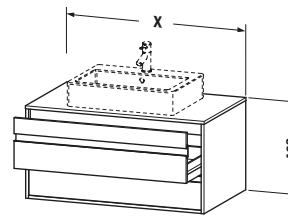

Konsolenwaschtischunterbau wandhängend

Basis Angaben	
Langbezeichnung	Duravit Ketho Konsolenwaschtischunterbau wandhängend, Graphit Matt, Rechteckig, Anzahl Ausschnitte: 1, Anzahl Schubkästen: 2 – KT665604949

Features	
Selbsteinzug mit Dämpfung	✓
Siphonausschnitt	✓
Schürze	✓
Hahnlochbohrungen möglich	✓

Weitere Informationen finden Sie hier

<https://pro.duravit.de/p/KT665604949>

Spezifikationen	
Anzahl Ausschnitte	1
Anzahl Schubkästen	2
Für Anzahl Waschtische	1
Montagegrad	Montiert
Waschplatz	
Position Becken	Mitte
Montage	
Montageart	Wandhängend / Wandmontage
Farbe	
Farbwert	Graphit
Glanzgrad	Matt
Front	
Farbwert Front	Graphit
Glanzgrad Front	Matt
Korpus	
Glanzgrad Korpus	Matt
Material Korpus	Hochverdichtete Dreischicht-Holzspanplatte
Oberfläche Korpus	Dekor
Konsole	
Farbwert Konsole	Graphit
Glanzgrad Konsole	Matt
Material Konsole	Hochverdichtete Dreischicht-Holzspanplatte
Oberfläche Konsole	Dekor
Griff	
Ausführung Griff	Griffleiste
Anzahl Griffe	2
Farbwert Griff	Silber

Lieferumfang	
Inkl. Konsolenplatte	✓
Montage	
Inkl. Befestigungsmaterial	✓
Technische Dokumentation	
Inkl. Montageanleitung	digital und gedruckt

Logistik	
Artikelgewicht	44,5 kg
Verkaufsverpackung	
Art Verkaufsverpackung	Karton
Menge / Verkaufsverpackung	1 Stk.
Ab Werk verpackt	✓
Breite Verkaufsverpackung inkl. Artikel	612 mm
Höhe Verkaufsverpackung inkl. Artikel	1240 mm
Tiefe Verkaufsverpackung inkl. Artikel	547 mm
Gewicht Verkaufsverpackung inkl. Artikel	50 kg
Anzahl Packstücke	1

Vermaßung	
Breite / Länge	1200 mm
Höhe	496 mm
Tiefe / Breite	550 mm
Min. Wandabstand	0 mm

Passende Produkte	
Passende Artikel	
	Raumsparsiphon # 005076 Universal