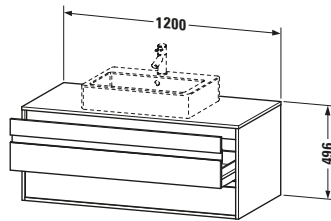

Konsolenwaschtischunterbau wandhängend

Basis Angaben	
Langbezeichnung	Duravit Ketho Konsolenwaschtischunterbau wandhängend, Graphit Matt, Rechteckig, Anzahl Ausschnitte: 1, Anzahl Schubkästen: 2 – KT665604949

Features	
Selbsteinzug mit Dämpfung	✓
Siphonausschnitt	✓
Schürze	✓
Hahnlochbohrungen möglich	✓

Weitere Informationen finden Sie hier

<https://pro.duravit.de/p/KT665604949>

Spezifikationen	
Anzahl Ausschnitte	1
Anzahl Schubkästen	2
Für Anzahl Waschtische	1
Montagegrad	Montiert
Waschplatz	
Position Becken	Mitte
Montage	
Montageart	Wandhängend / Wandmontage
Farbe	
Farbwert	Graphit
Glanzgrad	Matt
Front	
Farbwert Front	Graphit
Glanzgrad Front	Matt
Korpus	
Glanzgrad Korpus	Matt
Material Korpus	Hochverdichtete Dreischicht-Holzspanplatte
Oberfläche Korpus	Dekor
Konsole	
Farbwert Konsole	Graphit
Glanzgrad Konsole	Matt
Material Konsole	Hochverdichtete Dreischicht-Holzspanplatte
Oberfläche Konsole	Dekor
Griff	
Ausführung Griff	Griffleiste
Anzahl Griffe	2
Farbwert Griff	Silber

Lieferumfang	
Inkl. Konsolenplatte	✓
Montage	
Inkl. Befestigungsmaterial	✓
Technische Dokumentation	
Inkl. Montageanleitung	digital und gedruckt

Logistik	
Artikelgewicht	44,5 kg
Verkaufsverpackung	
Art Verkaufsverpackung	Karton
Menge / Verkaufsverpackung	1 Stk.
Ab Werk verpackt	✓
Breite Verkaufsverpackung inkl. Artikel	612 mm
Höhe Verkaufsverpackung inkl. Artikel	1240 mm
Tiefe Verkaufsverpackung inkl. Artikel	547 mm
Gewicht Verkaufsverpackung inkl. Artikel	50 kg
Anzahl Packstücke	1

Vermaßung	
Breite / Länge	1200 mm
Höhe	496 mm
Tiefe / Breite	550 mm
Min. Wandabstand	0 mm

Passende Produkte	
Passende Artikel	
	Raumsparsiphon # 005076 Universal