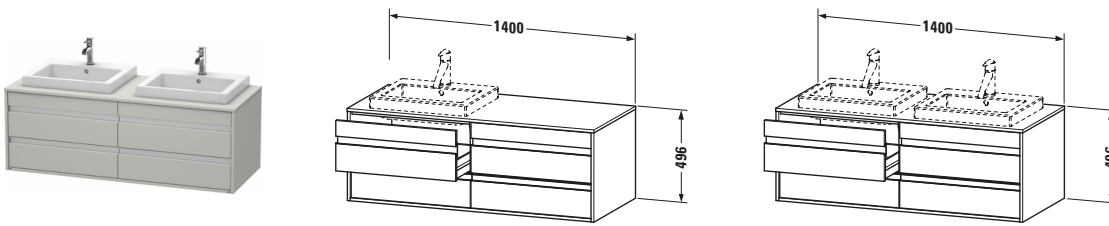

**Konsolenwaschtischunterbau wandhängend**

Basis Angaben	
Langbezeichnung	Duravit Ketho Konsolenwaschtischunterbau wandhängend, Betongrau Matt, Rechteckig, Anzahl Ausschnitte: 2, Anzahl Schubkästen: 4 – KT6757B0707

Features	
Selbsteinzug mit Dämpfung	✓
Siphonausschnitt	✓
Schürze	✓
Hahnlochbohrungen möglich	✓

Weitere Informationen finden Sie hier

<https://pro.duravit.de/p/KT6757B0707>

Spezifikationen	
Anzahl Ausschnitte	2
Anzahl Schubkästen	4
Für Anzahl Waschtische	2
Montagegrad	Montiert
Waschplatz	
Position Becken	Links / Rechts
Montage	
Montageart	Wandhängend / Wandmontage
Farbe	
Farbwert	Betongrau
Glanzgrad	Matt
Front	
Farbwert Front	Betongrau
Glanzgrad Front	Matt
Korpus	
Glanzgrad Korpus	Matt
Material Korpus	Hochverdichtete Dreischicht-Holzspanplatte
Oberfläche Korpus	Dekor
Konsole	
Farbwert Konsole	Betongrau
Glanzgrad Konsole	Matt
Material Konsole	Hochverdichtete Dreischicht-Holzspanplatte
Oberfläche Konsole	Dekor
Griff	
Ausführung Griff	Griffleiste
Anzahl Griffe	4
Farbwert Griff	Silber

Lieferumfang	
Inkl. Konsolenplatte	✓
Montage	
Inkl. Befestigungsmaterial	✓
Technische Dokumentation	
Inkl. Montageanleitung	digital und gedruckt

Logistik	
Artikelgewicht	48,5 kg
Verkaufsverpackung	
Art Verkaufsverpackung	Karton
Menge / Verkaufsverpackung	1 Stk.
Ab Werk verpackt	✓
Breite Verkaufsverpackung inkl. Artikel	612 mm
Höhe Verkaufsverpackung inkl. Artikel	1440 mm
Tiefe Verkaufsverpackung inkl. Artikel	547 mm
Gewicht Verkaufsverpackung inkl. Artikel	54 kg
Anzahl Packstücke	1

Vermaßung	
Breite / Länge	1400 mm
Höhe	496 mm
Tiefe / Breite	550 mm
Min. Wandabstand	0 mm

Passende Produkte	
Passende Artikel	
	Raumsparsiphon # 005076 Universal