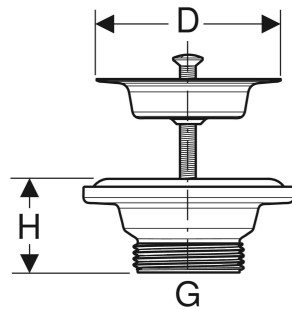

# Geberit Ablaufventil für Waschbecken

## VERWENDUNGSZWECKE

- Zum Anschließen an Waschbecken
- Für Geberit UP-Geruchsverschlüsse für Waschbecken

Art.-Nr.	Farbe / Oberfläche	G	Werkstoff	D cm	H cm	VE1 St.
241.503.00.1	Edelstahl	1 1/4	Edelstahl	7	3.5	1