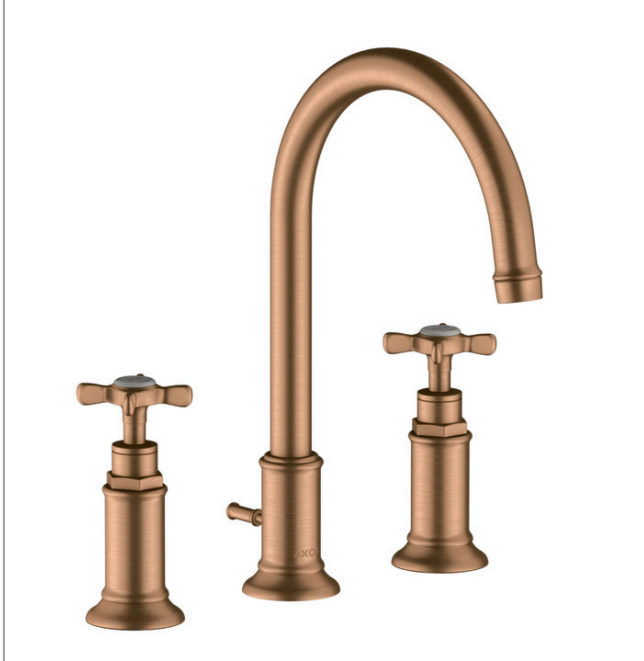

AXOR Montreux

3-Loch Waschtischarmatur 180 mit Kreuzgriffen und Zugstangen-Ablaufgarnitur

Oberfläche: **Brushed Bronze** Artikelnummer: **16513140**

Beschreibung

Merkmale

- besteht aus: 3-Loch Waschtischarmatur, Ablaufgarnitur
- ComfortZone: 180
- Ausladung: 175 mm
- Auslaufhöhe: 179 mm
- Griffvariante: Kreuz
- Schwenkbereich 120°
- Strahlart: Laminarstrahl
- Maximale Durchflussmenge bei 3 bar: 5 l/min
- Keramikventile heiss/kalt 90°
- Zugstangen-Ablaufgarnitur G 1 ¼
- Geräuschgruppe: I
- Durchflussklasse: O
- P-IX 18453/IO

Artikeldetails

TEAM-Nr. 757744.186

Preis exkl. MwSt. 1301.00 CHF

Technologie

Zertifikate / Nachhaltigkeit

Produktabbildung