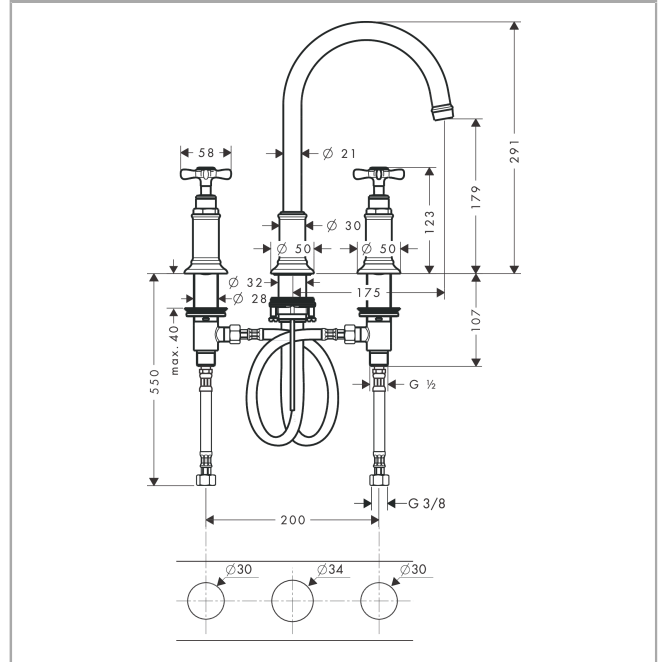

AXOR Montreux

3-Loch Waschtischarmatur 180 mit Kreuzgriffen und Zugstangen-Ablaufgarnitur

Oberfläche: **Brushed Bronze** Artikelnummer: **16513140**

Beschreibung

Merkmale

- besteht aus: 3-Loch Waschtischarmatur, Ablaufgarnitur
- ComfortZone: 180
- Ausladung: 175 mm
- Auslaufhöhe: 179 mm
- Griffvariante: Kreuz
- Schwenkbereich 120°
- Strahlart: Laminarstrahl
- Maximale Durchflussmenge bei 3 bar: 5 l/min
- Keramikventile heiss/kalt 90°
- Zugstangen-Ablaufgarnitur G 1 ¼
- Geräuschgruppe: I
- Durchflussklasse: O
- P-IX 18453/IO

Artikeldetails

TEAM-Nr. 757744.186

Preis exkl. MwSt. 1301.00 CHF

Technologie

Zertifikate / Nachhaltigkeit

Produktabbildung

Maßzeichnung

AXOR Montreux

3-Loch Waschtischarmatur 180 mit Kreuzgriffen und Zugstangen-Ablaufgarnitur

Oberfläche: **Brushed Bronze** Artikelnummer: **16513140**

Durchflussdiagramm