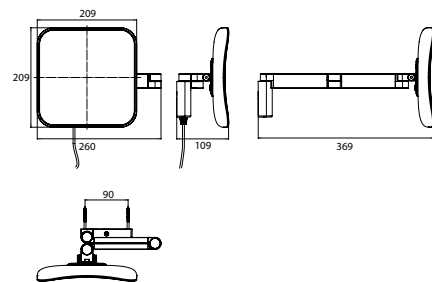

## PRODUKTINFORMATION

LED Rasier- und Kosmetikspiegel, eckig, Wandmodell, Doppelgelenkarm mit Spiralkabel und Stecker  
chrom, Vergrößerung: 5-fach

Art.-Nr.1095 060 51

2 Lichttaster, Helligkeit und Lichtfarbe - kalt/warm (2.700 - 6.500 K) - stufenlos dimmbar.