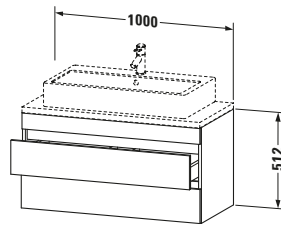

Konsolenwaschtischunterbau wandhängend

Basis Angaben	
Langbezeichnung	Duravit DuraStyle Konsolenwaschtischunterbau wandhängend, Leinen Matt, Rechteckig, Anzahl Schubkästen: 2 – DS530907575

Lieferumfang	
Montage	
Inkl. Befestigungsmaterial	✓
Technische Dokumentation	
Inkl. Montageanleitung	digital und gedruckt

Passende Produkte	
Passende Artikel	
	Raumsparsiphon # 005076 Universal
	Inneneinteilung # UV9846 Universal

Spezifikationen	
Anzahl Schubkästen	2
Für Anzahl Waschtische	1
Compact	✓
Montagegrad	Montiert
Waschplatz	
Position Becken	Mitte
Montage	
Montageart	Konsolenmontage / Wandhängend / Wandmontage
Farbe	
Farbwert	Leinen
Glanzgrad	Matt
Front	
Farbwert Front	Leinen
Glanzgrad Front	Matt
Korpus	
Glanzgrad Korpus	Matt
Material Korpus	Hochverdichtete Dreischicht-Holzspanplatte
Oberfläche Korpus	Dekor
Griff	
Ausführung Griff	Grifflos

Logistik	
Artikelgewicht	24,3 kg
Verkaufsverpackung	
Art Verkaufsverpackung	Karton
Menge / Verkaufsverpackung	1 Stk.
Ab Werk verpackt	✓
Breite Verkaufsverpackung inkl. Artikel	615 mm
Höhe Verkaufsverpackung inkl. Artikel	1060 mm
Tiefe Verkaufsverpackung inkl. Artikel	550 mm
Gewicht Verkaufsverpackung inkl. Artikel	28,1 kg
Anzahl Packstücke	1

Notwendige Artikel	
	Konsole # DS101C DuraStyle
	Konsole # DS105C DuraStyle
	Konsole # DS100C DuraStyle
	Konsole # DS104C DuraStyle

Vermaßung	
Breite / Länge	1000 mm
Höhe	512 mm
Tiefe / Breite	478 mm
Min. Wandabstand	20 mm

Weitere Informationen finden Sie hier

<https://pro.duravit.de/p/DS530907575>

Features	
Inneneinteilung	Optional
Selbsteinzug mit Dämpfung	✓
Siphonausschnitt	✓
Schürze	✓