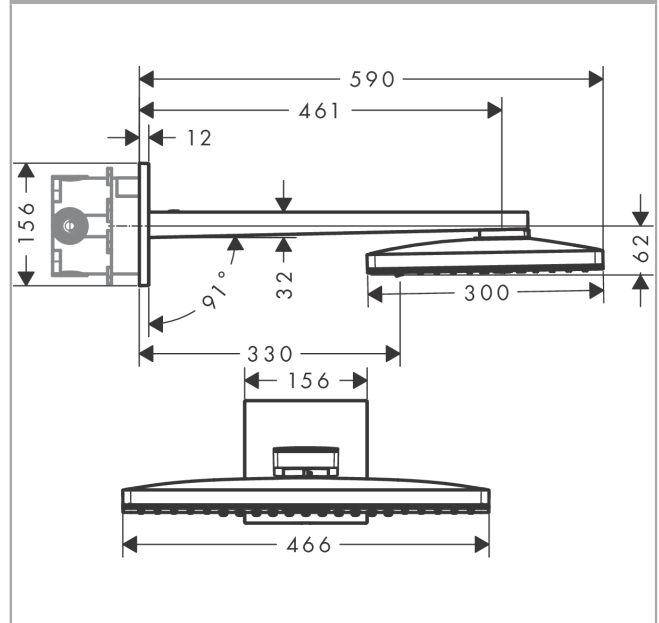

Rainmaker Select

Kopfbrause 460 2jet mit Brausenarm

Oberfläche: Weiss/Chrom Artikelnummer: 24005400

Beschreibung

Merkmale

- besteht aus: Kopfbrause, Brausenarm, Rosette
- Brausekopfgrösse: 466 x 300 mm
- Strahlart: Rain, RainStream
- Durchflussmenge Rain (bei 3 bar): 18 l/min
- Durchflussmenge RainStream (bei 3 bar): 15 l/min
- Funktion ab: 12 l/min
- Maximale Durchflussmenge bei 3 bar: 18 l/min
- Mindestfließdruck: 1,5 bar
- Material Strahlscheibe: Plexiglas
- Oberfläche Strahlscheibe: reinigungsfreundliche Strahlscheibe in Glas-Optik
- Brausearmlänge: 461 mm
- Ansteuerung der 2 Strahlzonen muss über 2 Ventile oder ein Umstellventil mit 2 Abgängen erfolgen
- Strahlscheibe zur Reinigung abnehmbar
- Kopfbrause zur Reinigung abnehmbar
- Montage: Wand - UP Installation auf iBox
- Anschlussart: Grundkörper
- nicht enthalten: Grundkörper

Artikeldetails

ST-Nr.	6545 924.541
TEAM-Nr.	758997.541
Preis exkl. MwSt.	2670.00 CHF

Technologie

Zertifikate / Nachhaltigkeit

Produktabbildung

Maßzeichnung

Rainmaker Select

Kopfbrause 460 2jet mit Brausenarm

Oberfläche: **Weiss/Chrom** Artikelnummer: **24005400**

Durchflussdiagramm

- ① Rain
- ② RainStream

Die Verbrauchswerte wurden praxisnah mit den dazugehörigen Armaturen (Thermostat/Mischer/Unterputzventil) gemessen.