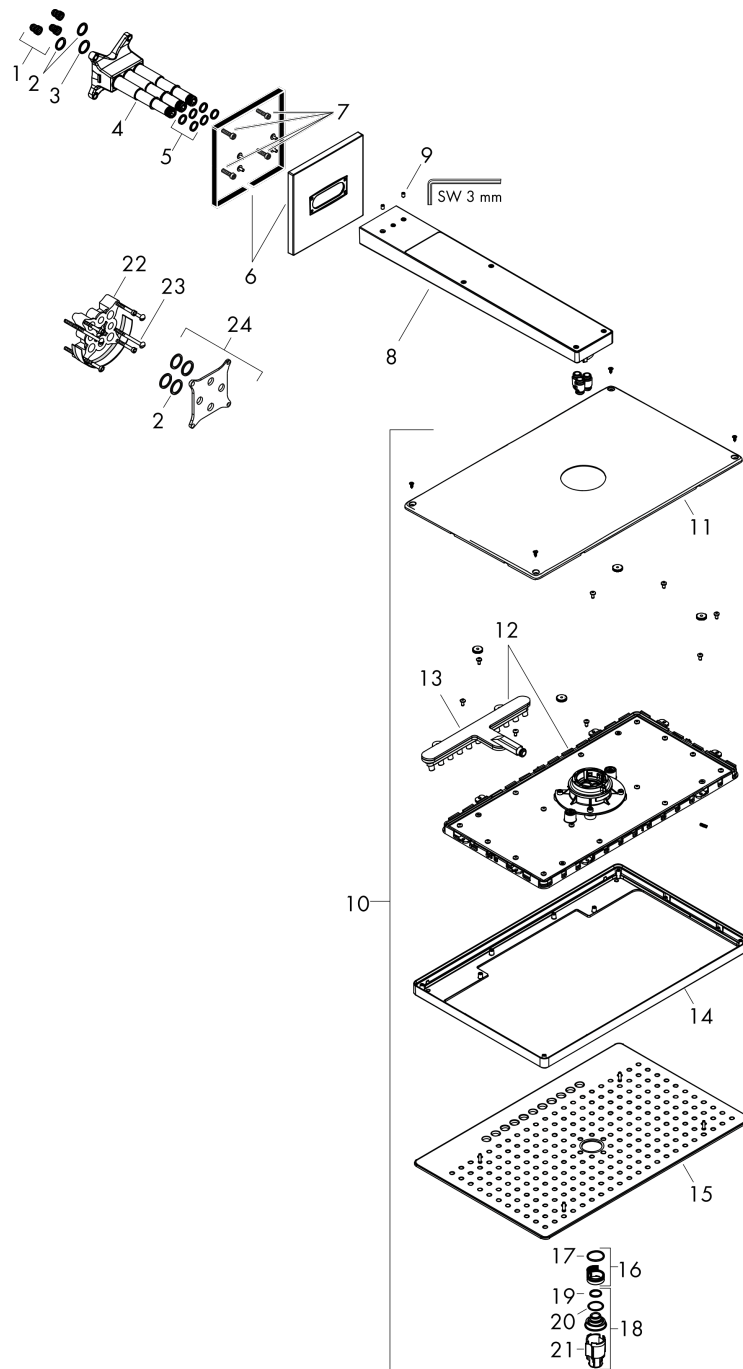

Rainmaker Select
Kopfbrause 460 2jet mit Brausenarm
Oberfläche: Weiss/Chrom Artikelnummer: 24005400

Explosionszeichnung

Baujahr: >07/15

Rainmaker Select

Kopfbrause 460 2jet mit Brausenarm

Oberfläche: Weiss/Chrom Artikelnummer: 24005400

Ersatzteilliste

Baujahr: >07/15

Pos.	Beschreibung	Artikelnummer	Preis	VE
1	Schmutzfangsieb	98513000	3.25 CHF	1
2	O-Ring 16x2	98133000	3.25 CHF	1
3	O-Ring 18x2	98181000	5.40 CHF	1
4	Funktionsblock kpl.	95170000	257.30 CHF	1
5	O-Ring 12x2	98214000	3.25 CHF	1
6	Rosette 155 / 155 mm	92700000	166.45 CHF	1
7	Schraubenset	96525000	8.65 CHF	1
8	Brausearm	92701000	411.85 CHF	1
9	Madenschraube M5x8	92851000	3.25 CHF	1
10	Kopfbrause	92682000	2659.25 CHF	1
11	Abdeckung	93393000	166.45 CHF	1
12	Kartusche kpl.	93389000	411.85 CHF	1
13	Strahleinsatz	92923000	88.55 CHF	1
14	Rahmen	93391000	554.55 CHF	1
15	Strahlscheibe kpl.	92704000	1122.10 CHF	1
16	Sieb	92683000	18.80 CHF	1
17	O-Ring 24x2	98388000	3.25 CHF	1
18	Strahleinsatz	92685000	166.45 CHF	1
19	O-Ring 15x2	98163000	3.25 CHF	1
20	O-Ring 21x2	98205000	5.40 CHF	1
21	Montageschlüssel	92686000	8.65 CHF	1
22	Verlängerung 25 mm	13595000	-	1
23	Trägerschraubenset	97747000	3.25 CHF	1
24	Ausgleichsset 1°	95521000	166.45 CHF	1
a	Grundset	01800180	-	1
b	Armaturenfett	90920000	14.25 CHF	1