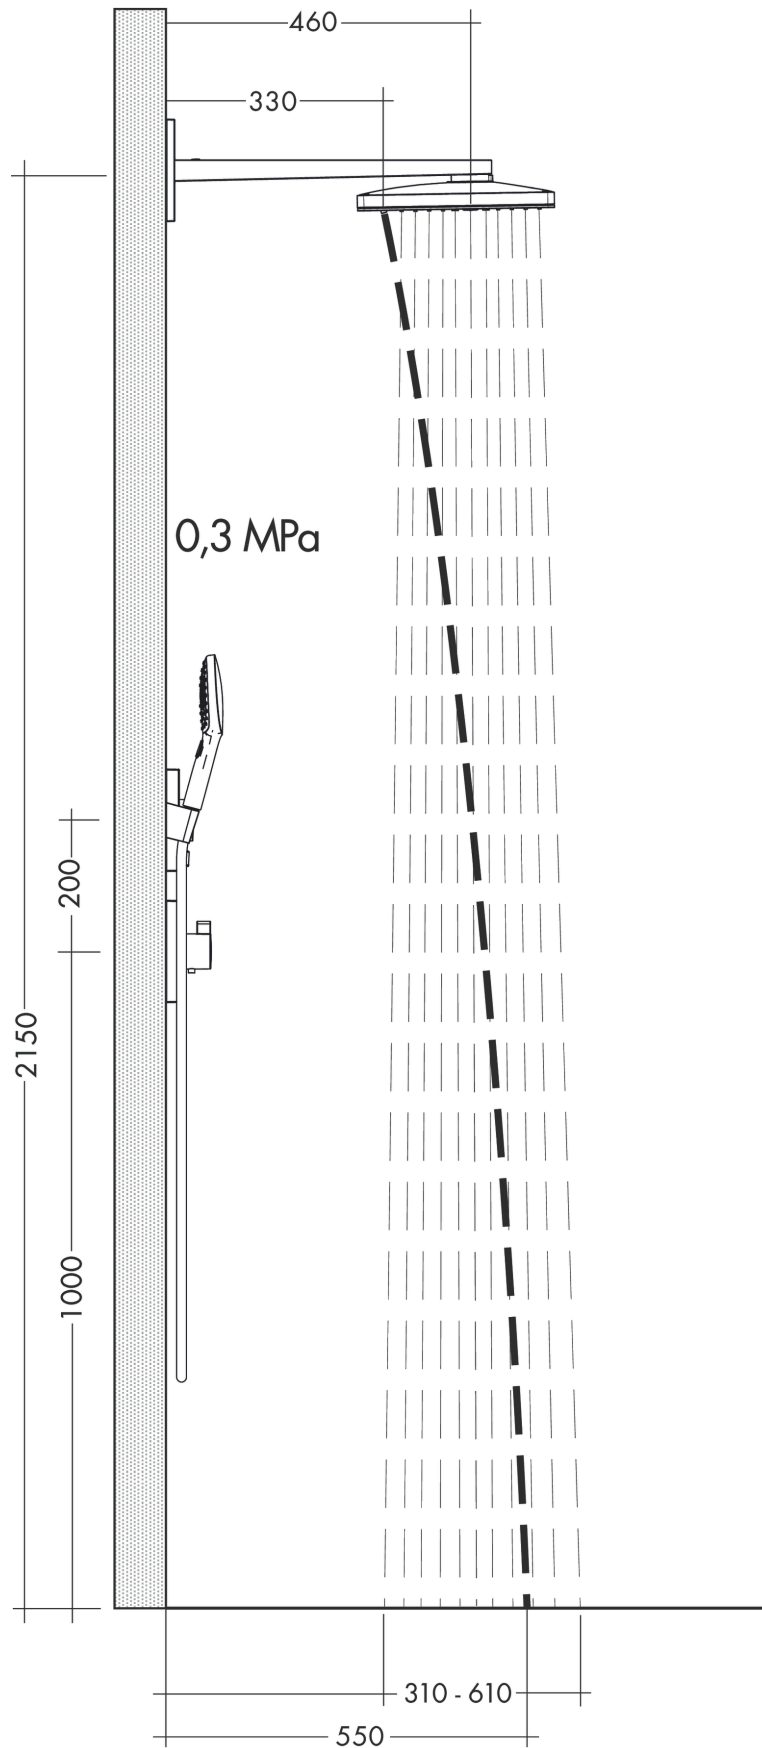

Rainmaker Select

Kopfbrause 460 2jet mit Brausenarm

Oberfläche: Weiss/Chrom Artikelnummer: 24005400

Beschreibung

Merkmale

- besteht aus: Kopfbrause, Brausenarm, Rosette
- Brausekopfgrösse: 466 x 300 mm
- Strahlart: Rain, RainStream
- Durchflussmenge Rain (bei 3 bar): 18 l/min
- Durchflussmenge RainStream (bei 3 bar): 15 l/min
- Funktion ab: 12 l/min
- Maximale Durchflussmenge bei 3 bar: 18 l/min
- Mindestfließdruck: 1,5 bar
- Material Strahlscheibe: Plexiglas
- Oberfläche Strahlscheibe: reinigungsfreundliche Strahlscheibe in Glas-Optik
- Brausearmlänge: 461 mm
- Ansteuerung der 2 Strahlzonen muss über 2 Ventile oder ein Umstellventil mit 2 Abgängen erfolgen
- Strahlscheibe zur Reinigung abnehmbar
- Kopfbrause zur Reinigung abnehmbar
- Montage: Wand - UP Installation auf iBox
- Anschlussart: Grundkörper
- nicht enthalten: Grundkörper

Oberfläche: **Weiss/Chrom** Artikelnummer: **24005400**

Durchflussdiagramm

- ① Rain
- ② RainStream

Die Verbrauchswerte wurden praxisnah mit den dazugehörigen Armaturen (Thermostat/Mischer/Unterputzventil) gemessen.

Rainmaker Select
Kopfbrause 460 2jet mit Brausenarm
 Oberfläche: Weiss/Chrom Artikelnummer: 24005400

Einbaubeispiel

Rainmaker Select
Kopfbrause 460 2jet mit Brausenarm
 Oberfläche: Weiss/Chrom Artikelnummer: 24005400