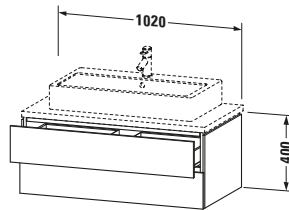

Konsolenwaschtischunterbau wandhängend

Basis Angaben	
Langbezeichnung	Duravit L-Cube Konsolenwaschtischunterbau wandhängend, Eiche Natur Matt, Rechteckig, Anzahl Schubkästen: 2, Tip-on Technik – LC581903030

Lieferumfang	
Montage	
Inkl. Befestigungsmaterial	✓
Technische Dokumentation	
Inkl. Montageanleitung	digital und gedruckt

Passende Produkte	
Passende Artikel	
	Raumsparsiphon # 005076 Universal
	Einrichtungssystem Set # UV0508 Universal

Spezifikationen	
Anzahl Schubkästen	2
Für Anzahl Waschtische	1
Montagegrad	Montiert
Waschplatz	
Position Becken	Mitte
Montage	
Montageart	Konsolenmontage / Wandhängend / Wandmontage
Farbe	
Farbwert	Eiche Natur
Glanzgrad	Matt
Front	
Farbwert Front	Eiche Natur
Glanzgrad Front	Matt
Korpus	
Glanzgrad Korpus	Matt
Material Korpus	Hochverdichtete Dreischicht-Holzspanplatte
Oberfläche Korpus	Dekor
Griff	
Ausführung Griff	Grifflos

Logistik	
Artikelgewicht	36,5 kg
Verkaufsverpackung	
Art Verkaufsverpackung	Karton
Menge / Verkaufsverpackung	1 Stk.
Ab Werk verpackt	✓
Breite Verkaufsverpackung inkl. Artikel	1020 mm
Höhe Verkaufsverpackung inkl. Artikel	547 mm
Tiefe Verkaufsverpackung inkl. Artikel	400 mm
Gewicht Verkaufsverpackung inkl. Artikel	41 kg
Anzahl Packstücke	1

Notwendige Artikel	
	Konsole # LC103C L-Cube
	Konsole # LC107C L-Cube
	Konsole # LC102C L-Cube
	Konsole # LC106C L-Cube

Vermaßung	
Breite / Länge	1020 mm
Höhe	400 mm
Tiefe / Breite	547 mm
Min. Wandabstand	20 mm

Weitere Informationen finden Sie hier

<https://pro.duravit.de/p/LC581903030>

Features	
Tip-on Technik	✓
Einrichtungssystem	Optional
Selbsteinzug mit Dämpfung	✓
Siphonausschnitt	✓
Schürze	✓