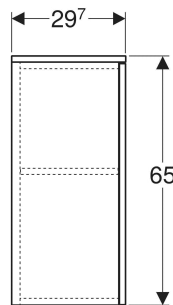

Geberit Renova Plan Seitenschrank mit einer Tür

EIGENSCHAFTEN

- Holz aus nachhaltiger Forstwirtschaft mit zertifizierter Herkunft
- Wandhängend
- Mit einer Tür
- Anschlagseite links oder rechts
- Griffmulde zum Öffnen
- Tür mit Dämpfungsmechanismus
- Mit einem versetzbaren Einlegeboden
- Seidenmatte Oberflächen mit Anti-Fingerabdruck-Beschichtung