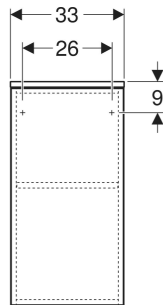

Geberit Renova Plan Seitenschrank mit einer Tür

EIGENSCHAFTEN

- Holz aus nachhaltiger Forstwirtschaft mit zertifizierter Herkunft
- Wandhängend
- Mit einer Tür
- Anschlagseite links oder rechts
- Griffmulde zum Öffnen
- Tür mit Dämpfungsmechanismus
- Mit einem versetzbaren Einlegeboden
- Seidenmatte Oberflächen mit Anti-Fingerabdruck-Beschichtung

- Feuchtigkeitsbeständig
- Vormontiert geliefert

TECHNISCHE DATEN

Werkstoff Hochverdichtete Dreischicht-Holzspanplatte

LIEFERUMFANG

- Befestigungsmaterial

ZUBEHÖR

- Geberit Magnethalter
- Geberit Vergrößerungsspiegel
- Geberit Steckdosenelement
- Geberit Set Füße schmal