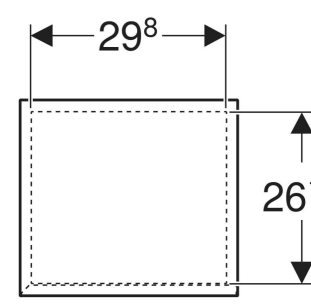

Geberit Renova Plan Seitenschrank mit einer Tür

EIGENSCHAFTEN

- Holz aus nachhaltiger Forstwirtschaft mit zertifizierter Herkunft
- Wandhängend
- Mit einer Tür
- Anschlagseite links oder rechts
- Griffmulde zum Öffnen
- Tür mit Dämpfungsmechanismus
- Mit einem versetzbaren Einlegeboden
- Seidenmatte Oberflächen mit Anti-Fingerabdruck-Beschichtung

- Feuchtigkeitsbeständig
- Vormontiert geliefert

TECHNISCHE DATEN

Werkstoff Hochverdichtete Dreischicht-Holzspanplatte

LIEFERUMFANG

- Befestigungsmaterial

ZUBEHÖR

- Geberit Magnethalter
- Geberit Vergrößerungsspiegel
- Geberit Steckdosenelement
- Geberit Set Füße schmal