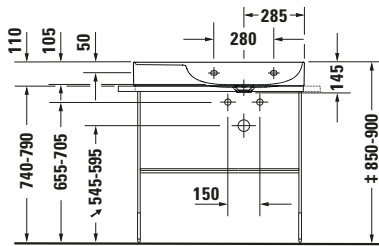

Metallkonsole

Basis Angaben

Langbezeichnung	Duravit DuraSquare Metallkonsole Schwarz Matt – 0031114600
-----------------	---

Weitere Informationen finden Sie hier

<https://pro.duravit.de/p/0031114600>
Spezifikationen

Farbe	
Farbwert	Schwarz
Glanzgrad	Matt
Material	
Material	Messing
Oberfläche	Pulver

Logistik

Artikelgewicht	6,5 kg
----------------	--------

Passende Produkte

Passende Artikel	
	Waschtisch # 235380 DuraSquare
	Waschtisch # 234980 DuraSquare
	Waschtisch # 234880 DuraSquare
	Glaseinleger # 009967 DuraSquare

Beschreibungstexte

Ausschreibungstext	Duravit DuraSquare Metallkonsole Schwarz Matt, Designer: Duravit, BodenstehendMontage unter Waschtisch, Ohne Überlauf, Ablagefläche: , Schwarz Matt, EAN Nr.: 4053424506418, Artikelgewicht: 6,5 kg, Abmessungen (Breite / Länge x Tiefe / Breite x Höhe): 865 x 451 x 740 mm, Artikel Nr.: 0031114600
--------------------	---