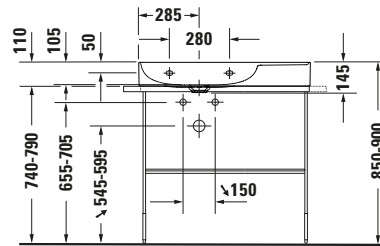

Metallkonsole

Basis Angaben

Langbezeichnung	Duravit DuraSquare Metallkonsole Schwarz Matt – 0031114600
-----------------	---

Weitere Informationen finden Sie hier

<https://pro.duravit.de/p/0031114600>
Spezifikationen

Farbe	
Farbwert	Schwarz
Glanzgrad	Matt
Material	
Material	Messing
Oberfläche	Pulver

Logistik

Artikelgewicht	6,5 kg
----------------	--------

Passende Produkte

Passende Artikel	
	Waschtisch # 235380 DuraSquare
	Waschtisch # 234980 DuraSquare
	Waschtisch # 234880 DuraSquare
	Glaseinleger # 009967 DuraSquare

Beschreibungstexte

Ausschreibungstext	Duravit DuraSquare Metallkonsole Schwarz Matt, Designer: Duravit, BodenstehendMontage unter Waschtisch, Ohne Überlauf, Ablagefläche: , Schwarz Matt, EAN Nr.: 4053424506418, Artikelgewicht: 6,5 kg, Abmessungen (Breite / Länge x Tiefe / Breite x Höhe): 865 x 451 x 740 mm, Artikel Nr.: 0031114600
--------------------	---