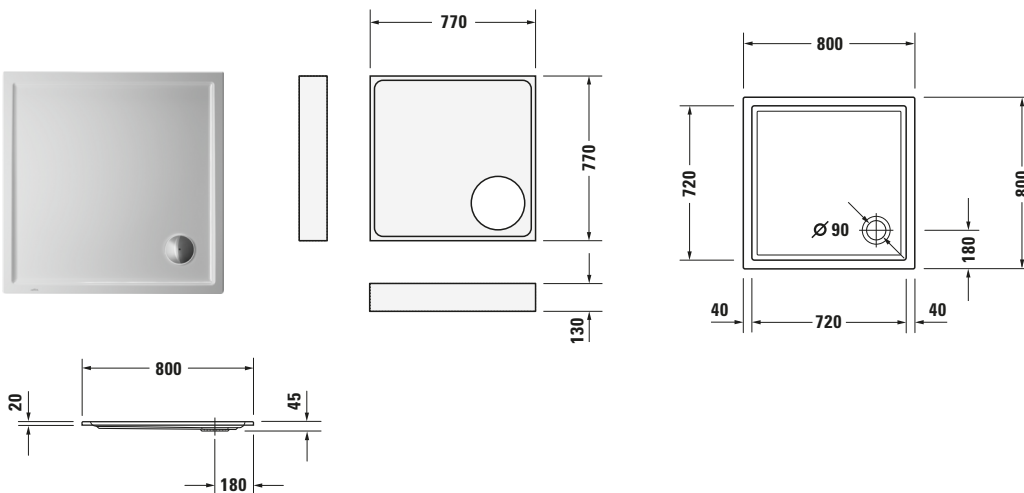

Duschwanne

Basis Angaben	
Langbezeichnung	Duravit Starck Slimline Duschwanne 800x800 mm Weiß, Ecke links, Ecke rechts, Material: Sanitäracryl, Quadratisch – 720114000000001

Spezifikationen	
Form	Quadratisch
Rutschfestigkeitsklasse	C
Farbe	
Farbwert	Weiß
Glanzgrad	Glänzend
Material	
Material	Sanitäracryl
Montage	
Einbauart	Ecke rechts / Ecke links
Ablauf	
Position Ablauf	Ecke

Lieferumfang	
Technische Dokumentation	
Inkl. Montageanleitung	digital und gedruckt
Inkl. Pflegeanleitung	digital und gedruckt

Vermaßung	
Breite / Länge	800 mm
Tiefe / Breite	800 mm
Min. Höhe mit Füßen	130 mm
Max. Höhe mit Füßen	150 mm
Höhe mit Wannenträger	195 mm
Durchmesser Ablaufloch	90 mm

Logistik	
Artikelgewicht	13,5 kg

Passende Produkte	
	Schallschutz-Set # 791369000000000 Universal
	Duschwannenablauf # 7902690000001000 Universal
	Duschwannenablauf # 7902690000000000 Universal
	Duschwannenablauf # 7902630000001000 Universal
	Duschwannenablauf # 7902630000000000 Universal
	Wandprofil # 7901260000000000 Universal
	Wannenanker # 7901030000000000 Universal
	Duschwannenfuß # 7901020000000000 Universal
	Duschwannenfuß # 7901010000000000 Universal

Beschreibungstexte	
Ausschreibungstext	Duravit Starck Slimline Duschwanne Weiß, Designer: Philippe Starck, Form: Quadratisch, Sanitäracryl, Einbauart: Ecke rechts, Ecke links, Position Ablauf: Ecke, Rutschfestigkeitsklasse: C, CE-Kennzeichen-1: EN 14527, EAN Nr.: 4021534884504, Artikelgewicht: 13,5 kg, Innentiefe: 28 mm, Abmessungen (Breite / Länge x Tiefe / Breite x Höhe): 800 x 800 x 45 mm, Antislip, Artikel Nr.: 720114000000001, Passende Artikel: Schallschutz-Set, Duschwannenträger, Duschwannenablauf, Wandprofil, Wannenträger, Duschwannenanker, Duschwannenfuß; Artikel Nr.: 7913690000000000, 7914770000000000, 7902690000001000, 7902690000000000, 7902630000001000, 7902630000000000, 7901260000000000, 7901030000000000, 7901020000000000, 7901010000000000; Modell Nr.: 791369, 791477, 790269, 790263, 790126, 790103, 790102, 790101