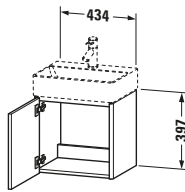

XSquare # XS4060R9898

Design by Kurt Merki Jr.

Waschtischunterbau wandhängend

Basis Angaben	
Langbezeichnung	Duravit XSquare Waschtischunterbau wandhängend, Nachtblau Seidenmatt, Rechteckig, Anzahl Türen: 1, Tip-on Technik – XS4060R9898

Spezifikationen

Tür	
Anzahl Türen	1
Türanschlag	Rechts
Für Anzahl Waschtische	1
Montagegrad	Montiert
Waschplatz	
Position Becken	Mitte
Montage	
Montageart	Montage unter Waschtisch / Wandhängend / Wandmontage
Farbe	
Farbwert	Nachtblau
Glanzgrad	Seidenmatt
Front	
Farbwert Front	Nachtblau
Glanzgrad Front	Seidenmatt
Korpus	
Glanzgrad Korpus	Seidenmatt
Material Korpus	Hochverdichtete MDF-Platte
Oberfläche Korpus	Lack
Griff	
Ausführung Griff	Grifflos
Profil	
Farbe Profil	Chrom
Glanzgrad Profil	Hochglanz
Material Profil	Aluminium

Features	
Automatiktürscharnier mit Dämpfung	✓
Tip-on Technik	✓

Lieferumfang

Montage	
Inkl. Befestigungsmaterial	✓

Technische Dokumentation

Inkl. Montageanleitung	digital und gedruckt

Logistik

Artikelgewicht	9,5 kg

Verkaufsverpackung

Art Verkaufsverpackung	Karton
Menge / Verkaufsverpackung	1 Stk.
Ab Werk verpackt	✓
Breite Verkaufsverpackung inkl. Artikel	555 mm
Höhe Verkaufsverpackung inkl. Artikel	460 mm
Tiefe Verkaufsverpackung inkl. Artikel	525 mm
Gewicht Verkaufsverpackung inkl. Artikel	9,5 kg
Anzahl Packstücke	1

Vermaßung

Breite / Länge	434 mm
Höhe	397 mm
Tiefe / Breite	340 mm
Min. Wandabstand	20 mm

Passende Produkte

Passende Artikel	
	Handwaschbecken # 073245 DuraSquare
Notwendige Artikel	
	Handwaschbecken # 073245 DuraSquare