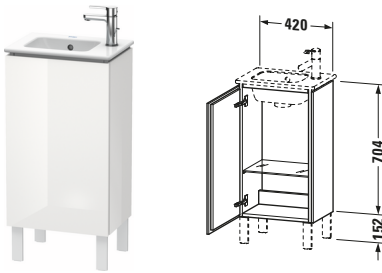

# L-Cube # LC6273L2222

Design by Christian Werner

Waschtischunterbau bodenstehend

Basis Angaben	
Langbezeichnung	Duravit L-Cube Waschtischunterbau bodenstehend, Weiß Hochglanz, Rechteckig, Anzahl Türen: 1 – LC6273L2222

Spezifikationen	
<b>Tür</b>	
Anzahl Türen	1
Türanschlag	Links
<b>Böden</b>	
Anzahl Glasfachböden	1
Für Anzahl Waschtische	1
Montagegrad	Montiert
<b>Waschplatz</b>	
Position Becken	Mitte
<b>Montage</b>	
Montageart	Montage unter Waschtisch / Bodenstehend / Wandmontage
<b>Farbe</b>	
Farbwert	Weiß
Glanzgrad	Hochglanz
<b>Front</b>	
Farbwert Front	Weiß
Glanzgrad Front	Hochglanz
<b>Korpus</b>	
Glanzgrad Korpus	Hochglanz
Material Korpus	Hochverdichtete Dreischicht-Holzspanplatte
Oberfläche Korpus	Dekor
<b>Griff</b>	
Ausführung Griff	Grifflos

Vermaßung	
Breite / Länge	420 mm
Höhe	704 mm
Tiefe / Breite	294 mm
Min. Wandabstand	50 mm