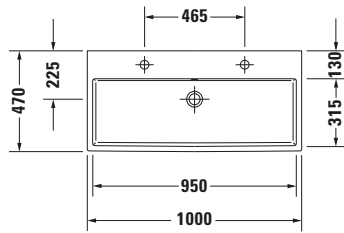

Waschtisch

Basis Angaben

Langbezeichnung	Duravit Vero Air Waschtisch 1000 mm Weiß Hochglanz, Hahnlochbank, Anzahl Hahnlöcher pro Waschplatz: 1 – 2350100043
-----------------	--

Spezifikationen

Farbe	
Farbwert	Weiß
Innenfarbe	Weiß
Aussenfarbe	Weiß
Glanzgrad	Hochglanz
Glanzgrad Innen	Hochglanz
Glanzgrad Außen	Hochglanz
Waschplatz	
Anzahl Hahnlöcher pro Waschplatz	1
Material	
Material	Keramik

Features

Waschplatz	
Hahnlochbank	✓
Waschtisch	
Von unten glasiert	✓

Logistik

Artikelgewicht	28 kg
----------------	-------

Passende Produkte

Passende Artikel	
	Designsiphon # 0050361000 Universal
	Designsiphon # 0050364600 Universal
	Handtuchhalter # 0030391000 Universal
	Handtuchhalter # 0030381000 Universal
	Schaffventil # 005038 Universal
	Designsiphon # 005036 Universal

Beschreibungstexte

Ausschreibungstext	Duravit Vero Air Waschtisch Weiß Hochglanz 1000 mm, Designer: Duravit, Sanitärkeramik, Wandhängend, Ohne Überlauf, Position Ablauf: Mitte, Von unten glasiert, Ablagefläche: Hahnlochbank, Anzahl Becken: 1, Beckenform: Rechteckig, Position Becken: Mitte, Position Hahnloch: LinksRechts, Weiß Hochglanz, Geeignet für Möbel, Hahnlochbank, CE-Kennzeichen-1: EN 14688, EAN Nr.: 4053424115405, Artikelgewicht: 28 kg, Beckenbreite: 950 mm, Beckentiefe: 315 mm, Abmessungen (Breite / Länge x Tiefe / Breite x Höhe): 1000 x 470 x 170 mm, Artikel Nr.: 2350100043
--------------------	--