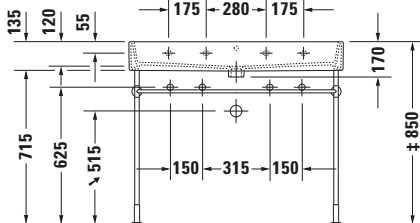

Waschtisch

Basis Angaben

Langbezeichnung	Duravit Vero Air Waschtisch 1000 mm Weiß Hochglanz, Hahnlochbank, Anzahl Hahnlöcher pro Waschplatz: 1 – 2350100043
-----------------	--

Spezifikationen

Farbe	
Farbwert	Weiß
Innenfarbe	Weiß
Aussenfarbe	Weiß
Glanzgrad	Hochglanz
Glanzgrad Innen	Hochglanz
Glanzgrad Außen	Hochglanz
Waschplatz	
Anzahl Hahnlöcher pro Waschplatz	1
Material	
Material	Keramik

Features

Waschplatz	
Hahnlochbank	✓
Waschtisch	
Von unten glasiert	✓

Logistik

Artikelgewicht	28 kg
----------------	-------

Passende Produkte

Passende Artikel	
	Designsiphon # 0050361000 Universal
	Designsiphon # 0050364600 Universal
	Handtuchhalter # 0030391000 Universal
	Handtuchhalter # 0030381000 Universal
	Schaffventil # 005038 Universal
	Designsiphon # 005036 Universal

Beschreibungstexte

Ausschreibungstext	Duravit Vero Air Waschtisch Weiß Hochglanz 1000 mm, Designer: Duravit, Sanitärkeramik, Wandhängend, Ohne Überlauf, Position Ablauf: Mitte, Von unten glasiert, Ablagefläche: Hahnlochbank, Anzahl Becken: 1, Beckenform: Rechteckig, Position Becken: Mitte, Position Hahnloch: LinksRechts, Weiß Hochglanz, Geeignet für Möbel, Hahnlochbank, CE-Kennzeichen-1: EN 14688, EAN Nr.: 4053424115405, Artikelgewicht: 28 kg, Beckenbreite: 950 mm, Beckentiefe: 315 mm, Abmessungen (Breite / Länge x Tiefe / Breite x Höhe): 1000 x 470 x 170 mm, Artikel Nr.: 2350100043
--------------------	--