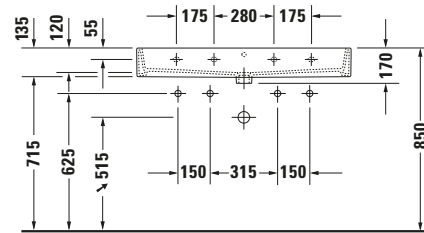

Waschtisch

Basis Angaben

Langbezeichnung	Duravit Vero Air Waschtisch 1000 mm Weiß Hochglanz, Hahnlochbank, Anzahl Hahnlöcher pro Waschplatz: 1 – 2350100043
-----------------	--

Spezifikationen

Farbe	
Farbwert	Weiß
Innenfarbe	Weiß
Aussenfarbe	Weiß
Glanzgrad	Hochglanz
Glanzgrad Innen	Hochglanz
Glanzgrad Außen	Hochglanz
Waschplatz	
Anzahl Hahnlöcher pro Waschplatz	1
Material	
Material	Keramik

Features

Waschplatz	
Hahnlochbank	✓
Waschtisch	
Von unten glasiert	✓

Logistik

Artikelgewicht	28 kg
----------------	-------

Passende Produkte

Passende Artikel	
	Designsiphon # 0050361000 Universal
	Designsiphon # 0050364600 Universal
	Handtuchhalter # 0030391000 Universal
	Handtuchhalter # 0030381000 Universal
	Schaffventil # 005038 Universal
	Designsiphon # 005036 Universal

Beschreibungstexte

Ausschreibungstext	Duravit Vero Air Waschtisch Weiß Hochglanz 1000 mm, Designer: Duravit, Sanitärkeramik, Wandhängend, Ohne Überlauf, Position Ablauf: Mitte, Von unten glasiert, Ablagefläche: Hahnlochbank, Anzahl Becken: 1, Beckenform: Rechteckig, Position Becken: Mitte, Position Hahnloch: LinksRechts, Weiß Hochglanz, Geeignet für Möbel, Hahnlochbank, CE-Kennzeichen-1: EN 14688, EAN Nr.: 4053424115405, Artikelgewicht: 28 kg, Beckenbreite: 950 mm, Beckentiefe: 315 mm, Abmessungen (Breite / Länge x Tiefe / Breite x Höhe): 1000 x 470 x 170 mm, Artikel Nr.: 2350100043
--------------------	--