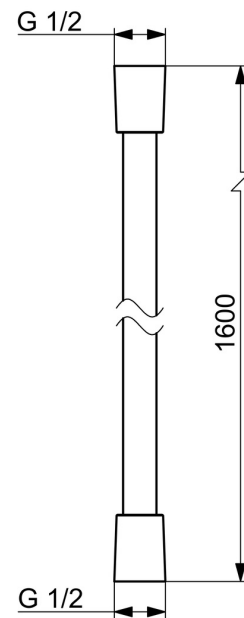

EAN: 4015474128156  
[static.hansa.com/54120500](http://static.hansa.com/54120500)

- Badezimmer
- Zubehör
- Satin
- Twist guard, Verdreherschutz für Brauseschlauch

### Technische Eigenschaften

Anschlussgröße	G1/2
Länge / Höhe	1600 mm
Werkstoff	Verbundwerkstoff