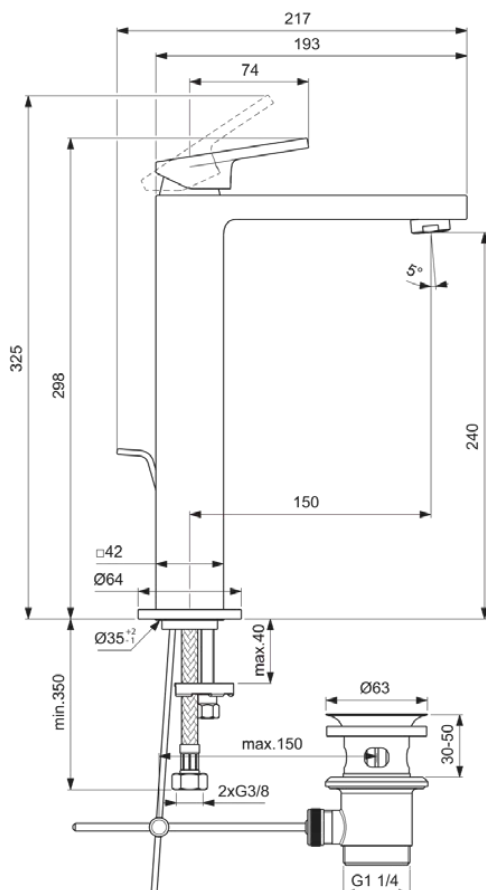

EXTRA

BD506AA

EXTRA | Waschtischarmatur 64x217x298 mm, 150 mm vertikaler Abstand bis Mitte Auslauf in chrom, 5 l/min (3 bar), mit Ablaufgarnitur | EasyFix, Durchflussbegrenzer, FirmaFlow, SmartShine Oberfläche

Bild & Zeichnung

Allgemeine Informationen

Produktkategorie:	Waschtischarmaturen
Produktart:	Waschtischarmatur
Marke:	Ideal Standard
Kollektion:	EXTRA
Designer:	Palomba Serafini Associati
Colour:	AA - Chrom
Oberflächenbeschaffenheit:	glänzend
Höhe (mm):	298
Breite (mm):	64
Ausladung (mm):	217
Befestigungsart:	EasyFix
Nettogewicht (kg):	2.63
EAN Code:	3800861111320

Normen:	EN 248 DIN 4109-1 EN 817
Name des ACS-Zertifikates:	21 ACC LY 068_223
Name des BGCC-Zertifikates:	14-NURVSPSRB-4110

Produktspezifikationen

Anzahl der Rosette(n):	1
Anzahl der Griffe:	1
BlueStart Technologie:	Nein
Farbcode:	AA
Farbbeschreibung:	chrom
Cool Body Technologie:	Nein
FirmaFlow Kartusche:	Ja
Griffposition:	Oben
Mit Kettenöse:	Nein
Integrierte Elektronik:	Nein
Niederdruckmodell:	Nein
Maximaler Durchfluss bei 3 bar (l/min):	5
Maximaler Durchfluss bei 3 bar (l/min) für alle Auslässe:	5