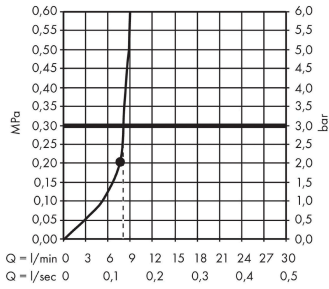

#### Produktabbildung

#### Maßzeichnung

**Croma**

**Kopfbrause 280 1jet EcoSmart**

Oberfläche: **Matt White** Artikelnummer: **26221700**

**Durchflussdiagramm**

Die Verbrauchswerte wurden praxisnah mit den dazugehörigen Armaturen (Thermostat/Mischer/Unterputzventil) gemessen.