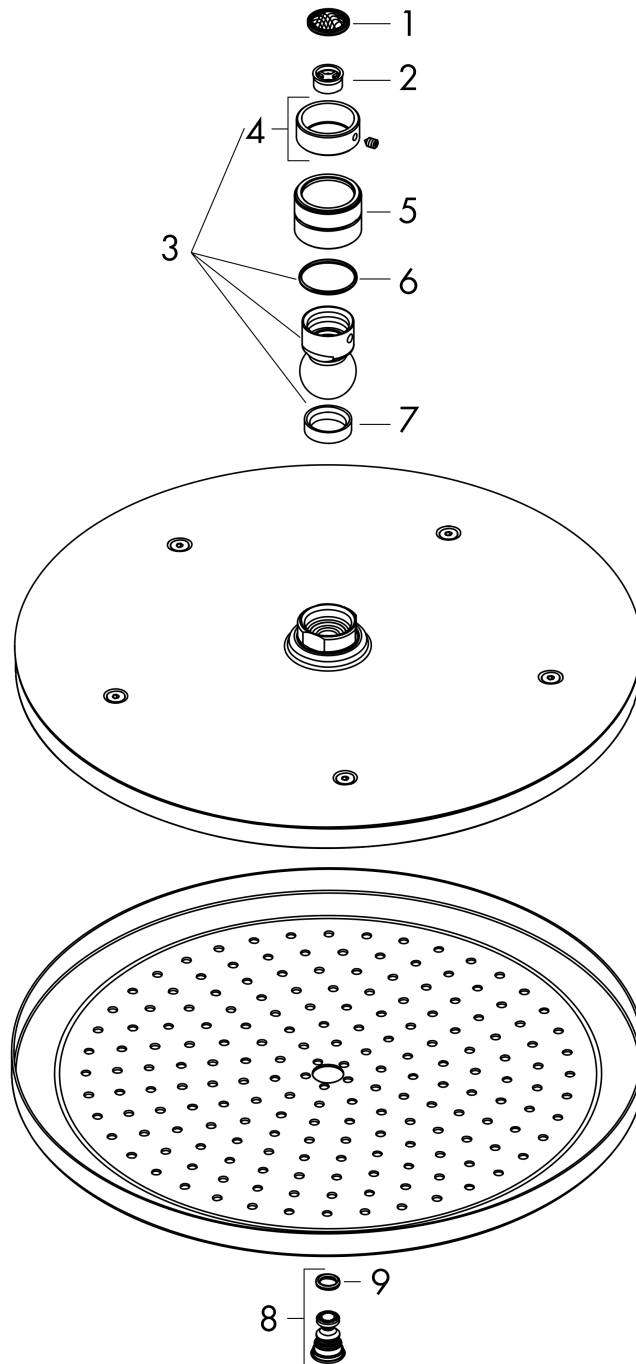

#### Produktabbildung

#### Maßzeichnung

**Croma**

**Kopfbrause 280 1jet EcoSmart**

Oberfläche: **Matt White** Artikelnummer: **26221700**

**Durchflussdiagramm**

Die Verbrauchswerte wurden praxisnah mit den dazugehörigen Armaturen (Thermostat/Mischer/Unterputzventil) gemessen.

**Croma**  
**Kopfbrause 280 1jet EcoSmart**  
 Oberfläche: **Matt White** Artikelnummer: **26221700**

Explosionszeichnung

Baujahr: >06/20

**Croma**

**Kopfbrause 280 1jet EcoSmart**

Oberfläche: **Matt White** Artikelnummer: **26221700**