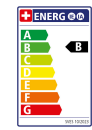

Zertifikate / Nachhaltigkeit