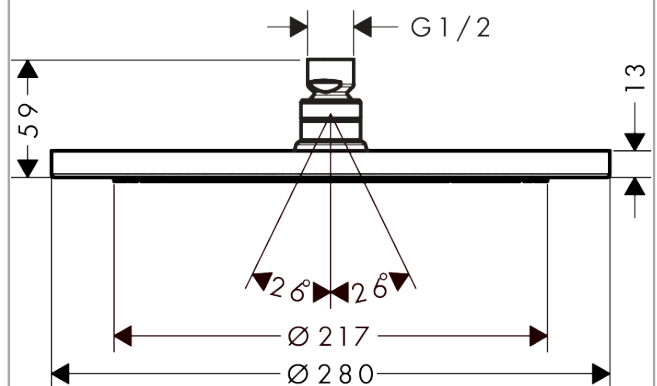

Maßzeichnung