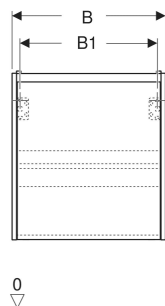

Geberit Renova Compact Unterschrank für Waschtisch, mit einer Tür

EIGENSCHAFTEN

- Holz aus nachhaltiger Forstwirtschaft mit zertifizierter Herkunft
- Wandhängend
- Mit einer Tür
- Anschlagseite links oder rechts
- Griffmulde zum Öffnen
- Tür mit Dämpfungsmechanismus
- Mit einem versetzbaren Einlegeboden

ZUBEHÖR

- Geberit Magnethalter
- Geberit Set Füße schmal

Art-Nr.	Farbe / Oberfläche	B cm	B1 cm	B2 cm	Breite Waschtisch cm	H cm	T cm	T1 cm	Tür	VE1 St.
504.083.DB.1 * Neu	sandgrau / lackiert seidenmatt	50	44.6	46.8	55	60.6	33.7	30.2	Anschlag links oder rechts	1