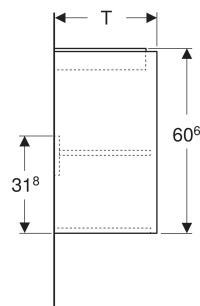

Geberit Renova Compact Unterschrank für Waschtisch, mit einer Tür

EIGENSCHAFTEN

- Holz aus nachhaltiger Forstwirtschaft mit zertifizierter Herkunft
- Wandhängend
- Mit einer Tür
- Anschlagseite links oder rechts
- Griffmulde zum Öffnen
- Tür mit Dämpfungsmechanismus
- Mit einem versetzbaren Einlegeboden

ZUBEHÖR

- Geberit Magnethalter
- Geberit Set Füße schmal

Art-Nr.	Farbe / Oberfläche	B cm	B1 cm	B2 cm	Breite Waschtisch cm	H cm	T cm	T1 cm	Tür	VE1 St.
504.083.DB.1 * Neu	sandgrau / lackiert seidenmatt	50	44.6	46.8	55	60.6	33.7	30.2	Anschlag links oder rechts	1