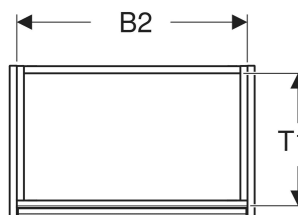

Geberit Renova Compact Unterschrank für Waschtisch, mit einer Tür

EIGENSCHAFTEN

- Holz aus nachhaltiger Forstwirtschaft mit zertifizierter Herkunft
- Wandhängend
- Mit einer Tür
- Anschlagseite links oder rechts
- Griffmulde zum Öffnen
- Tür mit Dämpfungsmechanismus
- Mit einem versetzbaren Einlegeboden

ZUBEHÖR

- Geberit Magnethalter
- Geberit Set Füße schmal

Art-Nr.	Farbe / Oberfläche	B cm	B1 cm	B2 cm	Breite Waschtisch cm	H cm	T cm	T1 cm	Tür	VE1 St.
504.083.DB.1 * Neu	sandgrau / lackiert seidenmatt	50	44.6	46.8	55	60.6	33.7	30.2	Anschlag links oder rechts	1