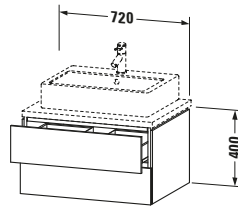

Konsolenwaschtischunterbau wandhängend

Basis Angaben	
Langbezeichnung	Duravit L-Cube Konsolenwaschtischunterbau wandhängend, Weiß Matt, Rechteckig, Anzahl Schubkästen: 2, Tip-on Technik – LC581601818

Lieferumfang	
Montage	
Inkl. Befestigungsmaterial	✓
Technische Dokumentation	
Inkl. Montageanleitung	digital und gedruckt

Passende Produkte	
Passende Artikel	
	Raumsparsiphon # 005076 Universal
	Einrichtungssystem Set # UV0502 Universal

Spezifikationen	
Anzahl Schubkästen	2
Für Anzahl Waschtische	1
Montagegrad	Montiert
Waschplatz	
Position Becken	Mitte
Montage	
Montageart	Konsolenmontage / Wandhängend / Wandmontage
Farbe	
Farbwert	Weiß
Glanzgrad	Matt
Front	
Farbwert Front	Weiß
Glanzgrad Front	Matt
Korpus	
Glanzgrad Korpus	Matt
Material Korpus	Hochverdichtete Dreischicht-Holzspanplatte
Oberfläche Korpus	Dekor
Griff	
Ausführung Griff	Grifflos

Logistik	
Artikelgewicht	30,4 kg
Verkaufsverpackung	
Art Verkaufsverpackung	Karton
Menge / Verkaufsverpackung	1 Stk.
Ab Werk verpackt	✓
Breite Verkaufsverpackung inkl. Artikel	630 mm
Höhe Verkaufsverpackung inkl. Artikel	860 mm
Tiefe Verkaufsverpackung inkl. Artikel	565 mm
Gewicht Verkaufsverpackung inkl. Artikel	35 kg
Anzahl Packstücke	1

Notwendige Artikel	
	Konsole # LC103C L-Cube
	Konsole # LC107C L-Cube
	Konsole # LC102C L-Cube
	Konsole # LC106C L-Cube

Vermaßung	
Breite / Länge	720 mm
Höhe	400 mm
Tiefe / Breite	547 mm
Min. Wandabstand	20 mm

Weitere Informationen finden Sie hier

<https://pro.duravit.de/p/LC581601818>

Features	
Tip-on Technik	✓
Einrichtungssystem	Optional
Selbsteinzug mit Dämpfung	✓
Siphonausschnitt	✓
Schürze	✓