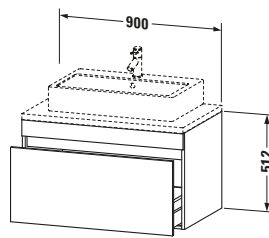

Konsolenwaschtischunterbau wandhängend

Basis Angaben	
Langbezeichnung	Duravit DuraStyle Konsolenwaschtischunterbau wandhängend, Nussbaum dunkel Matt, Rechteckig, Anzahl Auszüge: 1 – DS531302143

Lieferumfang	
Montage	
Inkl. Befestigungsmaterial	✓
Technische Dokumentation	
Inkl. Montageanleitung	digital und gedruckt

Passende Produkte	
Passende Artikel	
	Raumsparsiphon # 005076 Universal
	Inneneinteilung # UV9846 Universal

Spezifikationen	
Anzahl Auszüge	1
Für Anzahl Waschtische	1
Montagegrad	Montiert
Waschplatz	
Position Becken	Mitte
Montage	
Montageart	Konsolenmontage / Wandhängend / Wandmontage
Farbe	
Farbwert	Nussbaum dunkel
Glanzgrad	Matt
Front	
Farbwert Front	Nussbaum dunkel
Glanzgrad Front	Matt
Korpus	
Glanzgrad Korpus	Matt
Material Korpus	Hochverdichtete Dreischicht-Holzspanplatte
Oberfläche Korpus	Dekor
Griff	
Ausführung Griff	Grifflos

Logistik	
Artikelgewicht	26,5 kg
Verkaufsverpackung	
Art Verkaufsverpackung	Karton
Menge / Verkaufsverpackung	1 Stk.
Ab Werk verpackt	✓
Breite Verkaufsverpackung inkl. Artikel	670 mm
Höhe Verkaufsverpackung inkl. Artikel	1070 mm
Tiefe Verkaufsverpackung inkl. Artikel	630 mm
Gewicht Verkaufsverpackung inkl. Artikel	33,5 kg
Anzahl Packstücke	1

Vermaßung	
Breite / Länge	900 mm
Höhe	512 mm
Tiefe / Breite	548 mm
Min. Wandabstand	20 mm

Notwendige Artikel	
	Konsole # DS103C DuraStyle
	Konsole # DS107C DuraStyle
	Konsole # DS102C DuraStyle
	Konsole # DS106C DuraStyle

Weitere Informationen finden Sie hier

<https://pro.duravit.de/p/DS531302143>