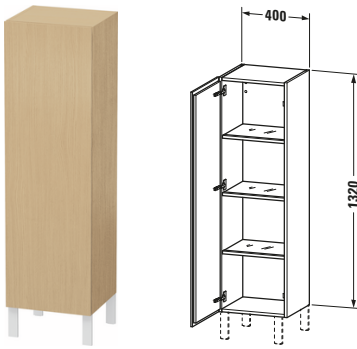

L-Cube # LC1178L3030

Design by Christian Werner

Halbhochschrank

Basis Angaben	
Langbezeichnung	Duravit L-Cube Halbhochschrank, Eiche Natur Matt, Rechteckig, Anzahl Türen: 1 – LC1178L3030
Artikel Nr.	LC1178L3030

Spezifikationen	
Tür	
Anzahl Türen	1
Türanschlag	Links
Böden	
Anzahl Glasfachböden mit Aluträgersystem	3
Montage	
Montageart	Wandhängend / Wandmontage
Montagegrad	Montiert
Farbe	
Farbwert	Eiche Natur
Glanzgrad	Matt
Front	
Farbwert Front	Eiche Natur
Glanzgrad Front	Matt
Material Front	Hochverdichtete Dreischicht-Holzspanplatte
Korpus	
Farbwert Korpus	Eiche Natur
Glanzgrad Korpus	Matt
Material Korpus	Hochverdichtete Dreischicht-Holzspanplatte
Oberfläche Korpus	Dekor
Griff	
Ausführung Griff	Grifflos

Features	
Automatiktürscharnier mit Dämpfung	✓
Füße	Optional

Lieferumfang	
Montage	
Inkl. Befestigungsmaterial	✓
Technische Dokumentation	
Inkl. Montageanleitung	digital und gedruckt

Logistik	
Artikelgewicht	28,69 kg
Verkaufsverpackung	
Art Verkaufsverpackung	Karton
Menge / Verkaufsverpackung	1 Stk.
Ab Werk verpackt	✓
Breite Verkaufsverpackung inkl. Artikel	400 mm
Höhe Verkaufsverpackung inkl. Artikel	363 mm
Tiefe Verkaufsverpackung inkl. Artikel	1320 mm
Gewicht Verkaufsverpackung inkl. Artikel	28,69 kg
Anzahl Packstücke	1

Passende Produkte	
Passende Artikel	
	Sockelfuß # UV9993 Universal
	Sockelfuß # UV9991 Universal

Vermaßung	
Breite / Länge	400 mm
Min. Variable Breite / Länge	0 mm
Max. Variable Breite / Länge	0 mm
Höhe	1320 mm
Tiefe / Breite	363 mm
Min. Wandabstand	50 mm
Min. Abstand Anbau Möbel	50 mm