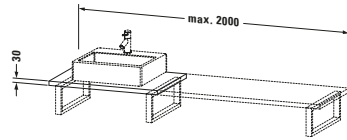

DuraStyle # DS106C02222

Design by Matteo Thun & Antonio Rodriguez

Konsole

Basis Angaben	
Langbezeichnung	Duravit DuraStyle Konsole, Weiß Hochglanz, Rechteckig, Anzahl Ausschnitte: 1 – DS106C02222
Artikel Nr.	DS106C02222

Spezifikationen	
Anzahl Ausschnitte	1
Oberfläche	Dekor
Oberflächenbehandlung	Direktbeschichtet

Montage	
Montageart	Wandhängend / Wandmontage
Einbauart	Vorwand

Farbe	
Farbwert	Weiß
Glanzgrad	Hochglanz

Material	
Material	Hochverdichtete Dreischicht-Holzspanplatte

Waschplatz	
Position Becken	Links / Mitte / Rechts

Features	
Hahnlochbohrungen möglich	✓

Lieferumfang	
Technische Dokumentation	
Inkl. Montageanleitung	digital und gedruckt

Logistik	
Artikelgewicht	16,5 kg
Verkaufsverpackung	
Art Verkaufsverpackung	Karton
Menge / Verkaufsverpackung	1 Stk.
Ab Werk verpackt	✓
Breite Verkaufsverpackung inkl. Artikel	615 mm
Höhe Verkaufsverpackung inkl. Artikel	2080 mm
Tiefe Verkaufsverpackung inkl. Artikel	140 mm
Gewicht Verkaufsverpackung inkl. Artikel	20,5 kg
Anzahl Packstücke	1

Passende Produkte

Passende Artikel	
	Korpusblende # DS5399 DuraStyle
	Handtuchhalter # UV9960 Universal
	Handtuchhalter # UV9985 Universal
	Handtuchhalter # UV9986 Universal

Notwendige Artikel	
	Konsolenträger # UV9903 Universal
	Konsolenträger # UV9933 Universal
	Konsolenträger # UV9926 Universal
	Konsolenträger # UV9902 Universal

Vermaßung	
Breite / Länge	800 mm
Min. Variable Breite / Länge	800 mm
Max. Variable Breite / Länge	2000 mm
Höhe	30 mm
Tiefe / Breite	550 mm