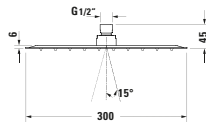

Kopfbrause

Basis Angaben

Langbezeichnung	Duravit Bräusen und Zubehör Kopfbrause 1jet 300 Edelstahl Gebürstet – UV0660031070
-----------------	--

Vermaßung

Breite / Länge	300 mm
Höhe	45 mm
Tiefe / Breite	300 mm

Logistik

Artikelgewicht	1,5 kg
Verkaufsverpackung	
Art Verkaufsverpackung	Karton
Menge / Verkaufsverpackung	1 Stk.
Ab Werk verpackt	✓
Breite Verkaufsverpackung inkl. Artikel	310 mm
Höhe Verkaufsverpackung inkl. Artikel	75 mm
Tiefe Verkaufsverpackung inkl. Artikel	332 mm
Gewicht Verkaufsverpackung inkl. Artikel	1,8 kg
Anzahl Packstücke	1

Weitere Informationen finden Sie hier

<https://pro.duravit.de/p/UV0660031070>

Beschreibungstexte

Ausschreibungstext	Duravit Bräusen und Zubehör Kopfbrause 1jet 300 Edelstahl Gebürstet, Material: Edelstahl, Oberflächenbehandlung: PVD beschichtet, Strahlart: Rain, Technisches Feature: EasyClean, Rain, Durchflussmenge (3 bar): 26 l/min, Min. Empfohlener Betriebsdruck: 1 bar, Farbwert: Edelstahl, Form: Eckig, Montageart: Deckenmontage, Wandmontage, Kopfbrause im Winkel verstellbar, Durchmesser Kopfbrause: 300 mm, EAN Nr.: 4067116374872, Artikelgewicht: 1,5 kg, Serie: Bräusen und Zubehör, Artikel Nr.: UV0660031070
--------------------	--