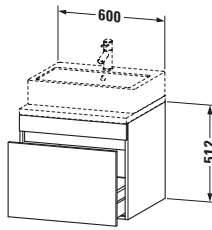

Konsolenwaschtischunterbau wandhängend

Basis Angaben	
Langbezeichnung	Duravit DuraStyle Konsolenwaschtischunterbau wandhängend, Weiß Hochglanz, Rechteckig, Anzahl Auszüge: 1 – DS531002243

Spezifikationen	
Anzahl Auszüge	1
Für Anzahl Waschtische	1
Montagegrad	Montiert
Waschplatz	
Position Becken	Mitte
Montage	
Montageart	Konsolenmontage / Wandhängend / Wandmontage
Farbe	
Farbwert	Weiß
Glanzgrad	Hochglanz
Front	
Farbwert Front	Weiß
Glanzgrad Front	Hochglanz
Korpus	
Glanzgrad Korpus	Matt
Material Korpus	Hochverdichtete Dreischicht-Holzspanplatte
Oberfläche Korpus	Dekor
Griff	
Ausführung Griff	Grifflos

Features	
Inneneinteilung	Optional
Selbsteinzug mit Dämpfung	✓

Lieferumfang	
Montage	
Inkl. Befestigungsmaterial	✓
Technische Dokumentation	
Inkl. Montageanleitung	digital und gedruckt

Logistik	
Artikelgewicht	20,3 kg
Verkaufsverpackung	
Art Verkaufsverpackung	Karton
Menge / Verkaufsverpackung	1 Stk.
Ab Werk verpackt	✓
Breite Verkaufsverpackung inkl. Artikel	685 mm
Höhe Verkaufsverpackung inkl. Artikel	670 mm
Tiefe Verkaufsverpackung inkl. Artikel	640 mm
Gewicht Verkaufsverpackung inkl. Artikel	24,5 kg
Anzahl Packstücke	1

Vermaßung	
Breite / Länge	600 mm
Höhe	512 mm
Tiefe / Breite	548 mm
Min. Wandabstand	20 mm

Passende Produkte	
Passende Artikel	
	Raumsparsiphon # 005076 Universal
	Inneneinteilung # UV9846 Universal

Notwendige Artikel	
	Konsole # DS103C DuraStyle
	Konsole # DS107C DuraStyle
	Konsole # DS102C DuraStyle
	Konsole # DS106C DuraStyle