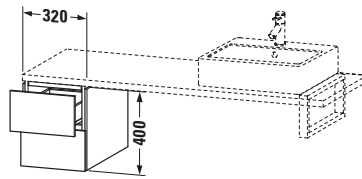

Unterschrank für Konsole

Basis Angaben	
Langbezeichnung	Duravit L-Cube Unterschrank für Konsole, Basalt Matt, Rechteckig, Anzahl Schubkästen: 2, Tip-on Technik – LC583504343
Artikel Nr.	LC583504343

Lieferumfang	
Montage	
Inkl. Befestigungsmaterial	✓
Technische Dokumentation	
Inkl. Montageanleitung	digital und gedruckt

Weitere Informationen finden Sie hier

<https://pro.duravit.de/p/LC583504343>

Spezifikationen	
Anzahl Schubkästen	2
Montagegrad	Montiert
Montage	
Montageart	Konsolenmontage / Wandhängend / Wandmontage
Farbe	
Farbwert	Basalt
Glanzgrad	Matt
Front	
Farbwert Front	Basalt
Glanzgrad Front	Matt
Material Front	Hochverdichtete Dreischicht-Holzspanplatte
Korpus	
Farbwert Korpus	Basalt
Glanzgrad Korpus	Matt
Material Korpus	Hochverdichtete Dreischicht-Holzspanplatte
Oberfläche Korpus	Dekor
Griff	
Ausführung Griff	Grifflos

Features	
Tip-on Technik	✓
Selbsteinzug mit Dämpfung	✓

Logistik	
Artikelgewicht	21,9 kg
Verkaufsverpackung	
Art Verkaufsverpackung	Karton
Menge / Verkaufsverpackung	1 Stk.
Ab Werk verpackt	✓
Breite Verkaufsverpackung inkl. Artikel	405 mm
Höhe Verkaufsverpackung inkl. Artikel	460 mm
Tiefe Verkaufsverpackung inkl. Artikel	445 mm
Gewicht Verkaufsverpackung inkl. Artikel	24 kg
Anzahl Packstücke	1

Passende Produkte	
Notwendige Artikel	
	Konsole # LC103C L-Cube
	Konsole # LC107C L-Cube
	Konsole # LC102C L-Cube
	Konsole # LC106C L-Cube

Vermaßung	
Breite / Länge	320 mm
Höhe	400 mm
Tiefe / Breite	547 mm
Min. Wandabstand	20 mm