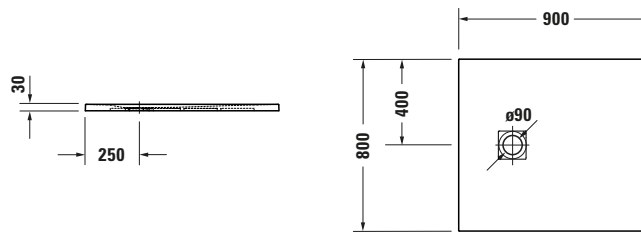

Duschwanne

Basis Angaben	
Langbezeichnung	Duravit Sustano Duschwanne 900x800 mm Cream Matt, Bodenbündig, Halbeinbau, Aufgesetzt, Material: Verbundwerkstoff, DuroCast Nature, Rechteckig – 720270620000000

Spezifikationen	
Form	Rechteckig
Rutschfestigkeitsklasse	C
Farbe	
Farbwert	Cream
Glanzgrad	Matt
Material	
Material	Verbundwerkstoff
Materialart	DuroCast Nature
Montage	
Einbauart	Bodenbündig / Halbeinbau / Aufgesetzt
Ablauf	
Position Ablauf	Seitlich

Lieferumfang	
Inkl. Ablaufabdeckung	✓
Technische Dokumentation	
Inkl. Montageanleitung	digital und gedruckt

Vermaßung	
Breite / Länge	900 mm
Tiefe / Breite	800 mm
Min. Höhe mit Füßen	0 mm
Max. Höhe mit Füßen	0 mm
Höhe mit Wannenträger	0 mm
Gefälle zum Ablauf	1°
Durchmesser Ablaufloch	90 mm

Beschreibungstexte	
Ausschreibungstext	Duravit Sustano Duschwanne Cream Matt, Form: Rechteckig, Verbundwerkstoff, DuroCast Nature, Einbauart: Bodenbündig, Halbeinbau, Aufgesetzt, Position Ablauf: Seitlich, Rutschfestigkeitsklasse: C, CE-Kennzeichen-1: EN 14527, EAN Nr.: 4063382920447, Artikelgewicht: 12 kg, Abmessungen (Breite / Länge x Tiefe / Breite x Höhe): 900 x 800 x 30 mm, Artikel Nr.: 720270620000000, Passende Artikel: Duschkannenablauf, Abdicht-Set, Wandprofil; Artikel Nr.: 792803000000000, 790126000000000; Modell Nr.: 791290, 791291, 792803, 790126, 791292