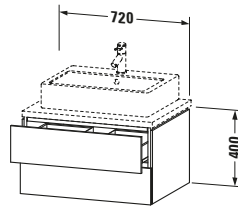

Konsolenwaschtischunterbau wandhängend

Basis Angaben	
Langbezeichnung	Duravit L-Cube Konsolenwaschtischunterbau wandhängend, Weiß Hochglanz, Rechteckig, Anzahl Schubkästen: 2, Tip-on Technik – LC581608585

Lieferumfang	
Montage	
Inkl. Befestigungsmaterial	✓
Technische Dokumentation	
Inkl. Montageanleitung	digital und gedruckt

Passende Produkte	
Passende Artikel	
	Raumsparsiphon # 005076 Universal
	Einrichtungssystem Set # UV0502 Universal

Spezifikationen	
Anzahl Schubkästen	2
Für Anzahl Waschtische	1
Montagegrad	Montiert
Waschplatz	
Position Becken	Mitte
Montage	
Montageart	Konsolenmontage / Wandhängend / Wandmontage
Farbe	
Farbwert	Weiß
Glanzgrad	Hochglanz
Front	
Farbwert Front	Weiß
Glanzgrad Front	Hochglanz
Korpus	
Glanzgrad Korpus	Hochglanz
Material Korpus	Hochverdichtete MDF-Platte
Oberfläche Korpus	Lack
Griff	
Ausführung Griff	Grifflos

Logistik	
Artikelgewicht	30,4 kg
Verkaufsverpackung	
Art Verkaufsverpackung	Karton
Menge / Verkaufsverpackung	1 Stk.
Ab Werk verpackt	✓
Breite Verkaufsverpackung inkl. Artikel	630 mm
Höhe Verkaufsverpackung inkl. Artikel	860 mm
Tiefe Verkaufsverpackung inkl. Artikel	565 mm
Gewicht Verkaufsverpackung inkl. Artikel	35 kg
Anzahl Packstücke	1

Notwendige Artikel	
	Konsolle # LC103C L-Cube
	Konsolle # LC107C L-Cube
	Konsolle # LC102C L-Cube
	Konsolle # LC106C L-Cube

Vermaßung	
Breite / Länge	720 mm
Höhe	400 mm
Tiefe / Breite	547 mm
Min. Wandabstand	20 mm

Weitere Informationen finden Sie hier

<https://pro.duravit.de/p/LC581608585>