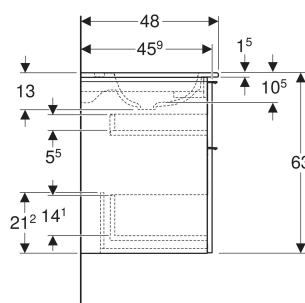

## EIGENSCHAFTEN

- FSC™ C134279 zertifiziert
- Wandhängend
- Schmäler Rand
- Mit zwei Schubladen
- Schublade mit Selbststeinzug
- Griff zum Öffnen
- Griff austauschbar
- Schublade ohne Geruchsverschlussausschnitt
- Waschtischunterschrank aus hochverdichteter Dreischicht-Holzspanplatte
- Feuchtigkeitsbeständig
- Vormontiert geliefert

## TECHNISCHE DATEN

Werkstoff	Sanitärkeramik / Hochverdichtete Dreischicht- Holzspanplatte
Schubladenbelastung max.	20 kg

## LIEFERUMFANG

- Waschtisch
- Clou Waschbeckenanschluss und Siphon Raumsparmodell, ø 32 mm
- Unterschrank für Möbelwaschtisch
- Befestigungsmaterial

## INFO

- Ab dem 01.01.2026 ist der Waschbeckenanschluss und Geruchsverschluss Raumsparmodell im Lieferumfang enthalten.

Art.-Nr.	Farbe / Oberfläche	Hahnloch	Überlauf	B cm	B1 cm	B2 cm	B3 cm	B4 cm	H cm	T cm	VE1 St.
502.331.JK.1	Waschtisch: weiß / KeraTect Korpus, Front: lava / lackiert matt Griff: lava / pulverbeschichtet matt	mittig	ohne	60	53.8	53.8	51.7	49	63	48	1