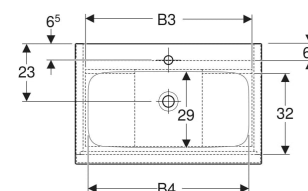

# Geberit iCon Set Möbelwaschtisch schmaler Rand, mit Unterschrank, zwei Schubladen und Waschbeckenanschluss

## EIGENSCHAFTEN

- FSC™ C134279 zertifiziert
- Wandhängend
- Schmäler Rand
- Mit zwei Schubladen
- Schublade mit Selbststeinzug
- Griff zum Öffnen
- Griff austauschbar
- Schublade ohne Geruchsverschlussausschnitt
- Waschtischunterschrank aus hochverdichteter Dreischicht-Holzspanplatte
- Feuchtigkeitsbeständig
- Vormontiert geliefert

## TECHNISCHE DATEN

Werkstoff	Sanitärkeramik / Hochverdichtete Dreischicht- Holzspanplatte
Schubladenbelastung max.	20 kg

## LIEFERUMFANG

- Waschtisch
- Clou Waschbeckenanschluss und Siphon Raumsparmodell, ø 32 mm
- Unterschrank für Möbelwaschtisch
- Befestigungsmaterial