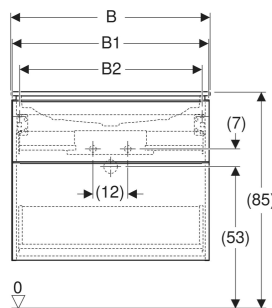

# Geberit iCon Set Möbelwaschtisch schmaler Rand, mit Unterschrank, zwei Schubladen und Waschbeckenanschluss

## EIGENSCHAFTEN

- FSC™ C134279 zertifiziert
- Wandhängend
- Schmäler Rand
- Mit zwei Schubladen
- Schublade mit Selbststeinzug
- Griff zum Öffnen
- Griff austauschbar
- Schublade ohne Geruchsverschlussausschnitt
- Waschtischunterschrank aus hochverdichteter Dreischicht-Holzspanplatte
- Feuchtigkeitsbeständig
- Vormontiert geliefert

## TECHNISCHE DATEN

Werkstoff	Sanitärkeramik / Hochverdichtete Dreischicht- Holzspanplatte
Schubladenbelastung max.	20 kg

## LIEFERUMFANG

- Waschtisch
- Clou Waschbeckenanschluss und Siphon Raumsparmodell, ø 32 mm
- Unterschrank für Möbelwaschtisch
- Befestigungsmaterial