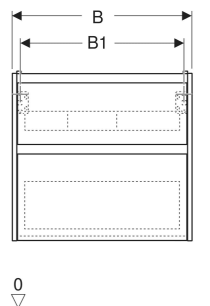

Geberit Renova Plan Unterschrank für Waschtisch, mit zwei Schubladen

EIGENSCHAFTEN

- Holz aus nachhaltiger Forstwirtschaft mit zertifizierter Herkunft
- Wandhängend
- Mit zwei Schubladen
- Griffmulde zum Öffnen
- Schublade mit Selbsteinzug
- Schublade mit Geruchsverschlussausschnitt
- Erweiterter Serviceraum
- Seidenmatte Oberflächen mit Anti-Fingerabdruck-Beschichtung
- Feuchtigkeitsbeständig
- Vormontiert geliefert

TECHNISCHE DATEN

Werkstoff	Hochverdichtete Dreischicht-Holzspanplatte
Schubladenbelastung max.	20 kg

LIEFERUMFANG

- Unterschrank für Waschtisch
- Befestigungsmaterial
- Montageschablone

ZUBEHÖR

- Geberit Handtuchhalter für Badezimmermöbel

- Geberit Magnethalter
- Geberit Lichtleiste für Schublade
- Geberit Doppellichtleiste für Schublade
- Geberit Handtuchhalter für Badezimmermöbel, Ecke rechtwinklig
- Geberit Handtuchhalter für Badezimmermöbel, Ecke abgerundet
- Geberit Schubladeneinsatz
- Geberit Einsatz für Geruchsverschlussausschnitt
- Geberit Schubladeneinsatz mit asymmetrischer H-Unterteilung
- Geberit Schubladeneinsatz mit H-Unterteilung
- Geberit Set Füße schmal

Art.-Nr.	Farbe / Oberfläche	B cm	B1 cm	B2 cm	Breite Waschtisch cm	H cm	T cm	T1 cm	Geruchsverschlussausschnitt	VE1 St.
504.029.IK.1 * Neu	salbeigrün / lackiert seidenmatt	69.3	63.9	60.3	75	60.6	44.6	33.1	mittig	1