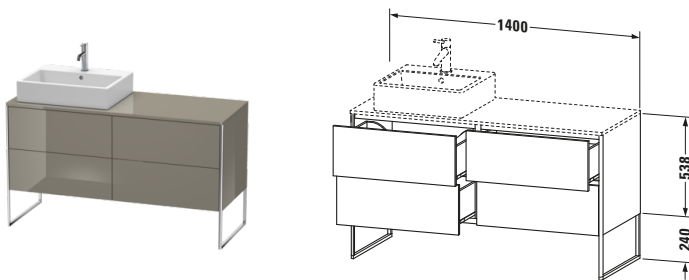

Konsolenwaschtischunterbau bodenstehend

Basis Angaben	
Langbezeichnung	Duravit XSquare Konsolenwaschtischunterbau bodenstehend, Flanell Grau Hochglanz, Rechteckig, Anzahl Ausschnitte: 1, Anzahl Auszüge: 4, Tip-on Technik – XS4923L8989

Spezifikationen	
Anzahl Ausschnitte	1
Anzahl Auszüge	4
Für Anzahl Waschtische	1
Montagegrad	Teilweise montiert
Tür	
Türanschlag	Links
Waschplatz	
Position Becken	Links
Montage	
Montageart	Bodenstehend / Wandmontage
Farbe	
Farbwert	Flanell Grau
Glanzgrad	Hochglanz
Front	
Farbwert Front	Flanell Grau
Glanzgrad Front	Hochglanz
Korpus	
Glanzgrad Korpus	Hochglanz
Material Korpus	Hochverdichtete MDF-Platte
Oberfläche Korpus	Lack
Griff	
Ausführung Griff	Grifflos
Profil	
Farbe Profil	Chrom
Glanzgrad Profil	Hochglanz
Material Profil	Aluminium

Features	
Tip-on Technik	✓
Einrichtungssystem	Optional
Integrierter Höhenausgleich	✓
Selbsteinzug mit Dämpfung	✓

Lieferumfang	
Inkl. Fußgestell	✓
Montage	
Inkl. Befestigungsmaterial	✓
Technische Dokumentation	
Inkl. Montageanleitung	digital und gedruckt

Vermaßung	
Breite / Länge	1400 mm
Höhe	778 mm
Tiefe / Breite	548 mm
Min. Wandabstand	0 mm

Passende Produkte

Passende Artikel	
	Raumsparsiphon # 005076 Universal
	Einrichtungssystem Set # UV0502 Universal
	Einrichtungssystem Set # UV0511 Universal
	Konsole # XS060G XSquare
	Konsole # XS061G XSquare
Notwendige Artikel	
	Konsole # XS060G XSquare
	Konsole # XS061G XSquare