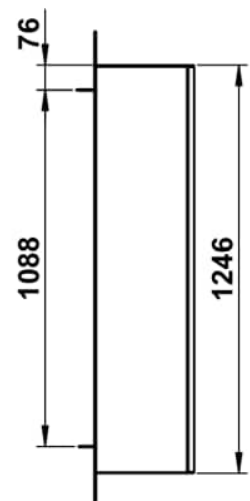

FOLIO

Hochschrank 1250, 1 Tür, Türscharnier links, inklusive Befestigungsset, 4 Glasablagen

MASSE

Länge	300 mm
Breite	303 mm
Höhe	1246 mm

FARBEN UND OBERFLÄCHEN

	524 Eiche gebürstet, Holzdekor
---	--------------------------------

Anzahl der Ablagen : 4

Einbauart : Wandhängend

Material der Ablagen : Glas

Möbelstruktur : Türen

Nettogewicht in kg : 33,5

Schließ- und Öffnungsfunktion : Push to open

Tür und Schubladen Kombination : 1 Tür

Türtyp : Flügeltüren

TECHNISCHE ZEICHNUNGEN

FOLIO

FOLIO ist mehr als ein Waschtisch. Es ist eine Inszenierung – die perfekte Verschmelzung von Form, Funktion und Material. FOLIO fügt sich nicht einfach ein: FOLIO definiert den Raum neu. Die klare Geometrie, die minimalen Radien und die planen Flächen sind das Ergebnis hochpräziser Manufakturarbeit. Eine 3 mm starke Abdeckung aus glasiertem Stahl faltet sich exakt um den Waschplatz, ummantelt ihn wie ein hauchdünnes Blatt und erzählt mit jeder Berührung von handwerklicher Präzision und gestalterischer Intelligenz. Stauraum wird bei FOLIO nicht als Beiwerk gedacht, sondern als integraler Bestandteil des Designs – unaufdringlich, elegant, präzise. Der passende FOLIO Hochschrank fügt sich nahtlos in die Designsprache ein und erweitert den Funktionsraum ohne visuelle Unruhe – ideal für architektonisch anspruchsvolle Raumlösungen.