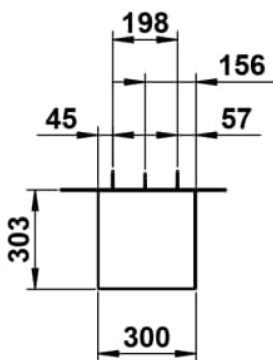

FOLIO

Hochschrank 1250, 1 Tür, Türscharnier links, inklusive Befestigungsset, 4 Glasablagen

MASSE

Länge	300 mm
Breite	303 mm
Höhe	1246 mm

FARBEN UND OBERFLÄCHEN

	524 Eiche gebürstet, Holzdekor
---	--------------------------------

Anzahl der Ablagen : 4

Einbauart : Wandhängend

Material der Ablagen : Glas

Möbelstruktur : Türen

Nettogewicht in kg : 33,5

Schließ- und Öffnungsfunktion : Push to open

Tür und Schubladen Kombination : 1 Tür

Türtyp : Flügeltüren

TECHNISCHE ZEICHNUNGEN

FOLIO

FOLIO ist mehr als ein Waschtisch. Es ist eine Inszenierung – die perfekte Verschmelzung von Form, Funktion und Material. FOLIO fügt sich nicht einfach ein: FOLIO definiert den Raum neu. Die klare Geometrie, die minimalen Radien und die planen Flächen sind das Ergebnis hochpräziser Manufakturarbeit. Eine 3 mm starke Abdeckung aus glasiertem Stahl faltet sich exakt um den Waschplatz, ummantelt ihn wie ein hauchdünnes Blatt und erzählt mit jeder Berührung von handwerklicher Präzision und gestalterischer Intelligenz. Stauraum wird bei FOLIO nicht als Beiwerk gedacht, sondern als integraler Bestandteil des Designs – unaufdringlich, elegant, präzise. Der passende FOLIO Hochschrank fügt sich nahtlos in die Designsprache ein und erweitert den Funktionsraum ohne visuelle Unruhe – ideal für architektonisch anspruchsvolle Raumlösungen.