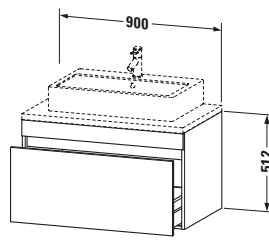

DuraStyle # DS531301843

Design by Matteo Thun & Antonio Rodriguez

Konsolenwaschtischunterbau wandhängend

Basis Angaben	
Langbezeichnung	Duravit DuraStyle Konsolenwaschtischunterbau wandhängend, Weiß Matt, Rechteckig, Anzahl Auszüge: 1 – DS531301843

Spezifikationen	
Anzahl Auszüge	1
Für Anzahl Waschtische	1
Montagegrad	Montiert

Waschplatz	
Position Becken	Mitte

Montage	
Montageart	Konsolenmontage / Wandhängend / Wandmontage

Farbe	
Farbwert	Weiß
Glanzgrad	Matt

Front	
Farbwert Front	Weiß
Glanzgrad Front	Matt

Korpus	
Glanzgrad Korpus	Matt
Material Korpus	Hochverdichtete Dreischicht-Holzspanplatte
Oberfläche Korpus	Dekor

Griff	
Ausführung Griff	Grifflos

Features	
Inneneinteilung	Optional
Selbsteinzug mit Dämpfung	✓

Lieferumfang	
Montage	
Inkl. Befestigungsmaterial	✓
Technische Dokumentation	
Inkl. Montageanleitung	digital und gedruckt

Logistik	
Artikelgewicht	26,5 kg

Verkaufsverpackung	
Art Verkaufsverpackung	Karton
Menge / Verkaufsverpackung	1 Stk.
Ab Werk verpackt	✓
Breite Verkaufsverpackung inkl. Artikel	670 mm
Höhe Verkaufsverpackung inkl. Artikel	1070 mm
Tiefe Verkaufsverpackung inkl. Artikel	630 mm
Gewicht Verkaufsverpackung inkl. Artikel	33,5 kg
Anzahl Packstücke	1

Vermaßung	
Breite / Länge	900 mm
Höhe	512 mm
Tiefe / Breite	548 mm
Min. Wandabstand	20 mm

Passende Produkte	
Passende Artikel	
	Raumsparsiphon # 005076 Universal
	Inneneinteilung # UV9846 Universal

Notwendige Artikel	
	Konsole # DS103C DuraStyle
	Konsole # DS107C DuraStyle
	Konsole # DS102C DuraStyle
	Konsole # DS106C DuraStyle