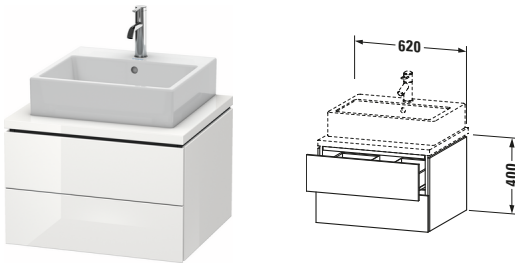

Konsolenwaschtischunterbau wandhängend

Basis Angaben	
Langbezeichnung	Duravit L-Cube Konsolenwaschtischunterbau wandhängend, Weiß Hochglanz, Rechteckig, Anzahl Schubkästen: 2, Tip-on Technik – LC581508585

Spezifikationen	
Anzahl Schubkästen	2
Für Anzahl Waschtische	1
Montagegrad	Montiert
Waschplatz	
Position Becken	Mitte
Montage	
Montageart	Konsolenmontage / Wandhängend / Wandmontage
Farbe	
Farbwert	Weiß
Glanzgrad	Hochglanz
Front	
Farbwert Front	Weiß
Glanzgrad Front	Hochglanz
Korpus	
Glanzgrad Korpus	Hochglanz
Material Korpus	Hochverdichtete MDF-Platte
Oberfläche Korpus	Lack
Griff	
Ausführung Griff	Grifflos

Notwendige Artikel	
	Konsolle # LC103C L-Cube
	Konsolle # LC107C L-Cube
	Konsolle # LC102C L-Cube
	Konsolle # LC106C L-Cube

Vermaßung	
Breite / Länge	620 mm
Höhe	400 mm
Tiefe / Breite	547 mm
Min. Wandabstand	20 mm