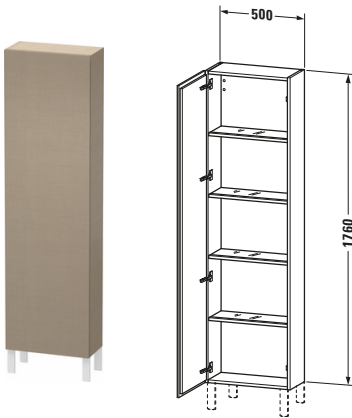

L-Cube # LC1171L7575

Design by Christian Werner

Hochschrank

Basis Angaben	
Langbezeichnung	Duravit L-Cube Hochschrank, Leinen Matt, Rechteckig, Anzahl Türen: 1 – LC1171L7575
Artikel Nr.	LC1171L7575

Spezifikationen

Tür	
Anzahl Türen	1
Türanschlag	Links
Böden	
Anzahl Glasfachböden mit Aluträgersystem	4
Montage	
Montageart	Wandhängend / Wandmontage
Montagegrad	Montiert
Farbe	
Farbwert	Leinen
Glanzgrad	Matt
Front	
Farbwert Front	Leinen
Glanzgrad Front	Matt
Material Front	Hochverdichtete Dreischicht-Holzspanplatte
Korpus	
Farbwert Korpus	Leinen
Glanzgrad Korpus	Matt
Material Korpus	Hochverdichtete Dreischicht-Holzspanplatte
Oberfläche Korpus	Dekor
Griff	
Ausführung Griff	Grifflos

Logistik

Artikelgewicht	32,9 kg
----------------	---------

Verkaufsverpackung

Art Verkaufsverpackung	Karton
Menge / Verkaufsverpackung	1 Stk.
Ab Werk verpackt	✓
Breite Verkaufsverpackung inkl. Artikel	550 mm
Höhe Verkaufsverpackung inkl. Artikel	1790 mm
Tiefe Verkaufsverpackung inkl. Artikel	410 mm
Gewicht Verkaufsverpackung inkl. Artikel	32,9 kg
Anzahl Packstücke	1