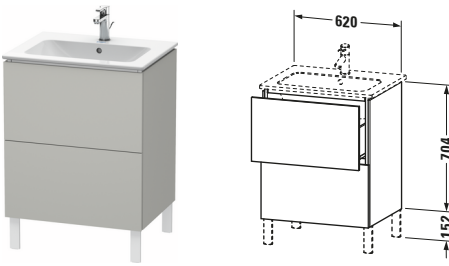

## Waschtischunterbau bodenstehend

Basis Angaben	
Langbezeichnung	Duravit L-Cube Waschtischunterbau bodenstehend, Betongrau Matt, Rechteckig, Anzahl Auszüge: 2, Tip-on Technik – LC662500707

Spezifikationen	
Anzahl Auszüge	2
Für Anzahl Waschtische	1
Montagegrad	Montiert
Waschplatz	
Position Becken	Mitte
Montage	
Montageart	Montage unter Waschtisch / Bodenstehend / Wandmontage
Farbe	
Farbwert	Betongrau
Glanzgrad	Matt
Front	
Farbwert Front	Betongrau
Glanzgrad Front	Matt
Korpus	
Glanzgrad Korpus	Matt
Material Korpus	Hochverdichtete Dreischicht-Holzspanplatte
Oberfläche Korpus	Dekor
Griff	
Ausführung Griff	Grifflos

Features	
Tip-on Technik	✓
Einrichtungssystem	Optional
Selbsteinzug mit Dämpfung	✓
Siphonausschnitt	✓
Schürze	✓
Füße	Optional

Lieferumfang	
Montage	
Inkl. Befestigungsmaterial	✓
Technische Dokumentation	
Inkl. Montageanleitung	digital und gedruckt

Vermaßung	
Breite / Länge	620 mm
Höhe	704 mm
Tiefe / Breite	481 mm
Min. Wandabstand	0 mm