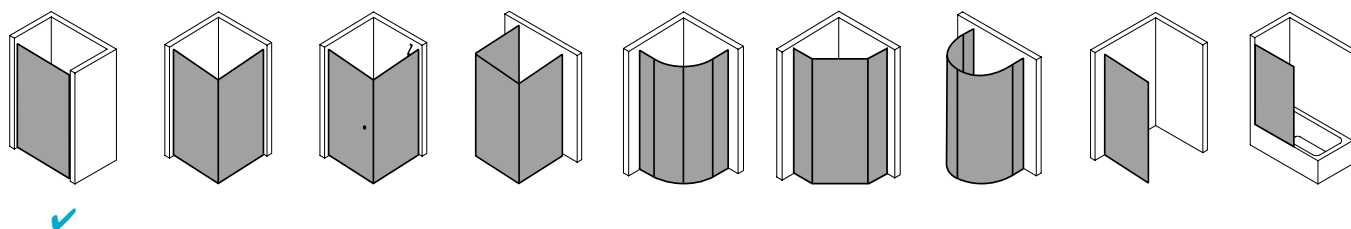

- Energiemanagement zertifiziert nach DIN EN 50001:2011.

Technische Daten

Höhe	1850 mm
Breite	800 mm
Tiefe	31 mm
Oberfläche	Silber Hochglanz
Glas	ESG SR Opaco
Beschichtung	CLEAN
Wanneneinbaumaß	780-810 mm
Anschlag	rechts
Türart	

Einbausituation