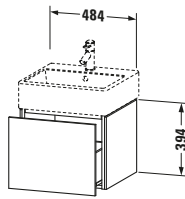

## Waschtischunterbau wandhängend

Basis Angaben	
Langbezeichnung	Duravit L-Cube Waschtischunterbau wandhängend, Betongrau Matt, Rechteckig, Anzahl Auszüge: 1, Tip-on Technik – LC617400707

Spezifikationen	
Anzahl Auszüge	1
Für Anzahl Waschtische	1
Montagegrad	Montiert
Waschplatz	
Position Becken	Mitte
Montage	
Montageart	Montage unter Waschtisch / Wandhängend / Wandmontage
Farbe	
Farbwert	Betongrau
Glanzgrad	Matt
Front	
Farbwert Front	Betongrau
Glanzgrad Front	Matt
Korpus	
Glanzgrad Korpus	Matt
Material Korpus	Hochverdichtete Dreischicht-Holzspanplatte
Oberfläche Korpus	Dekor
Griff	
Ausführung Griff	Grifflos

Features	
Tip-on Technik	✓
Selbsteinzug mit Dämpfung	✓

Lieferumfang	
Montage	
Inkl. Befestigungsmaterial	✓
Technische Dokumentation	
Inkl. Montageanleitung	digital und gedruckt

Logistik	
Artikelgewicht	16,7 kg
Verkaufsverpackung	
Art Verkaufsverpackung	Karton
Menge / Verkaufsverpackung	1 Stk.
Ab Werk verpackt	✓
Breite Verkaufsverpackung inkl. Artikel	555 mm
Höhe Verkaufsverpackung inkl. Artikel	580 mm
Tiefe Verkaufsverpackung inkl. Artikel	525 mm
Gewicht Verkaufsverpackung inkl. Artikel	20 kg
Anzahl Packstücke	1

Vermaßung	
Breite / Länge	484 mm
Höhe	394 mm
Tiefe / Breite	459 mm
Min. Wandabstand	0 mm

Passende Produkte	
Passende Artikel	
	Waschtisch # 235050 Vero Air
	Raumsparsiphon # 005076 Universal
Notwendige Artikel	
	Raumsparsiphon # 005076 Universal
	Waschtisch # 235050 Vero Air