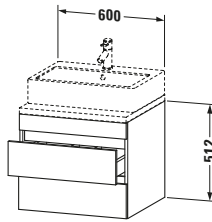

Konsolenwaschtischunterbau wandhängend

Basis Angaben	
Langbezeichnung	Duravit DuraStyle Konsolenwaschtischunterbau wandhängend, Nussbaum dunkel Matt, Rechteckig, Anzahl Schubkästen: 2 – DS531502118

Spezifikationen	
Anzahl Schubkästen	2
Für Anzahl Waschtische	1
Montagegrad	Montiert
Waschplatz	
Position Becken	Mitte
Montage	
Montageart	Konsolenmontage / Wandhängend / Wandmontage
Farbe	
Farbwert	Nussbaum dunkel
Glanzgrad	Matt
Front	
Farbwert Front	Nussbaum dunkel
Glanzgrad Front	Matt
Korpus	
Glanzgrad Korpus	Matt
Material Korpus	Hochverdichtete Dreischicht-Holzspanplatte
Oberfläche Korpus	Dekor
Griff	
Ausführung Griff	Grifflos

Features	
Inneneinteilung	Optional
Selbsteinzug mit Dämpfung	✓
Siphonausschnitt	✓
Schürze	✓

Lieferumfang	
Montage	
Inkl. Befestigungsmaterial	✓
Technische Dokumentation	
Inkl. Montageanleitung	digital und gedruckt

Logistik	
Artikelgewicht	21,3 kg
Verkaufsverpackung	
Art Verkaufsverpackung	Karton
Menge / Verkaufsverpackung	1 Stk.
Ab Werk verpackt	✓
Breite Verkaufsverpackung inkl. Artikel	685 mm
Höhe Verkaufsverpackung inkl. Artikel	670 mm
Tiefe Verkaufsverpackung inkl. Artikel	640 mm
Gewicht Verkaufsverpackung inkl. Artikel	25,5 kg
Anzahl Packstücke	1

Vermaßung	
Breite / Länge	600 mm
Höhe	512 mm
Tiefe / Breite	548 mm
Min. Wandabstand	20 mm

Passende Produkte	
Passende Artikel	
	Raumsparsiphon # 005076 Universal
	Inneneinteilung # UV9846 Universal

Notwendige Artikel	
	Konsole # DS103C DuraStyle
	Konsole # DS107C DuraStyle
	Konsole # DS102C DuraStyle
	Konsole # DS106C DuraStyle

Weitere Informationen finden Sie hier
https://pro.duravit.de/p/DS531502118