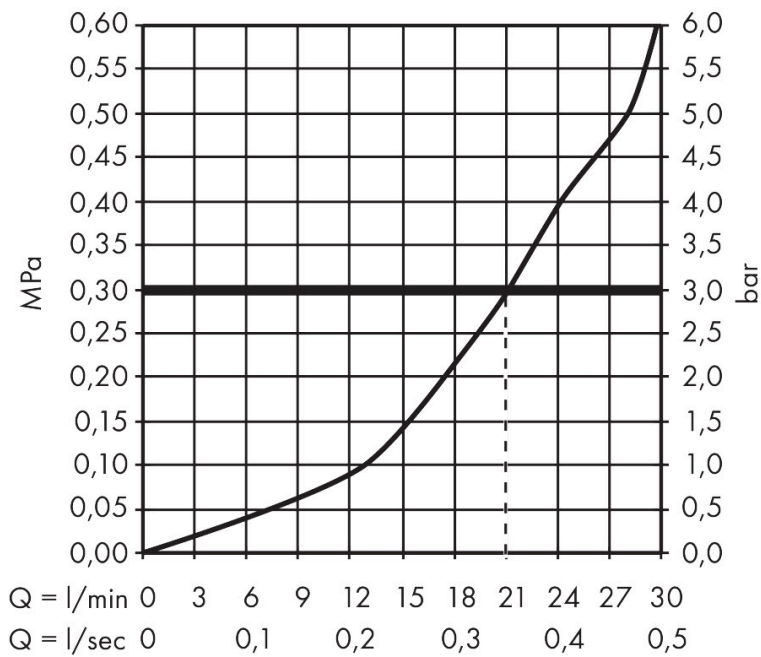

Marke	hansgrohe
Artikelname	Logis Q Wanneneinlauf
Art.-Nr.	71410000
Oberfläche	Chrom
Netto Preis	106,30 EUR

Produktbild

Merkmale

- Anschlussart: G 1/2
- mit Rosette
- Ausladung: 195 mm
- Wandmontage
- maximale Durchflussmenge bei 3 bar: 21 l/min
- Anschlussgröße: DN15
- Strahlart: Normalstrahl
- Geräuschgruppe: II
- Durchflussklasse: C

Maßzeichnung

Technologie

Zertifikate

Marke hansgrohe
 Artikelname **Logis Q** Wanneneinlauf
 Art.-Nr. 71410000
 Oberfläche Chrom
 Netto Preis 106,30 EUR

Durchflussdiagramm

Die Verbrauchswerte wurden praxisnah mit den dazugehörigen Armaturen (Thermostat/Mischer/Unterputzventil) gemessen.