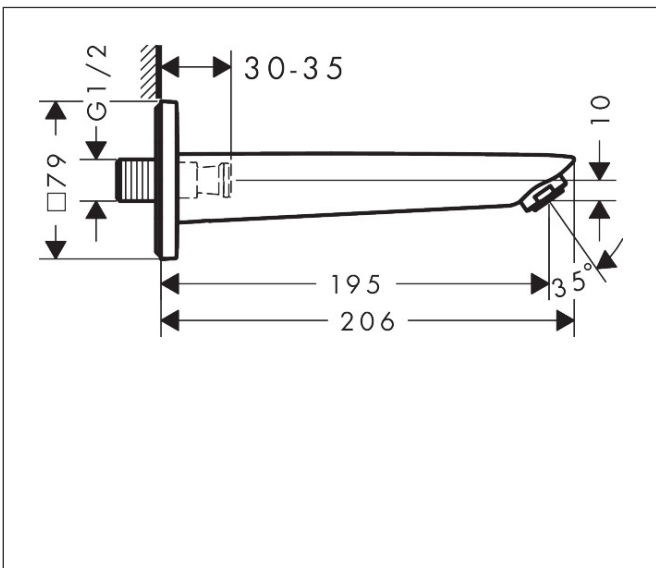

Marke	hansgrohe
Artikelname	Logis Q Wanneneinlauf
Art.-Nr.	71410000
Oberfläche	Chrom
Netto Preis	106,30 EUR

Produktbild

Merkmale

- Anschlussart: G 1/2
- mit Rosette
- Ausladung: 195 mm
- Wandmontage
- maximale Durchflussmenge bei 3 bar: 21 l/min
- Anschlussgröße: DN15
- Strahlart: Normalstrahl
- Geräuschgruppe: II
- Durchflussklasse: C

Maßzeichnung

Technologie

Zertifikate

Marke hansgrohe
 Artikelname **Logis Q** Wanneneinlauf
 Art.-Nr. 71410000
 Oberfläche Chrom
 Netto Preis 106,30 EUR

Durchflussdiagramm

Die Verbrauchswerte wurden praxisnah mit den dazugehörigen Armaturen (Thermostat/Mischer/Unterputzventil) gemessen.

Marke hansgrohe
Artikelname **Logis Q** Wanneneinlauf
Art.-Nr. 71410000
Oberfläche Chrom
Netto Preis 106,30 EUR

Explosionszeichnung für Baujahr: >02/26

Marke hansgrohe
 Artikelname **Logis Q** Wanneneinlauf
 Art.-Nr. 71410000
 Oberfläche Chrom
 Netto Preis 106,30 EUR