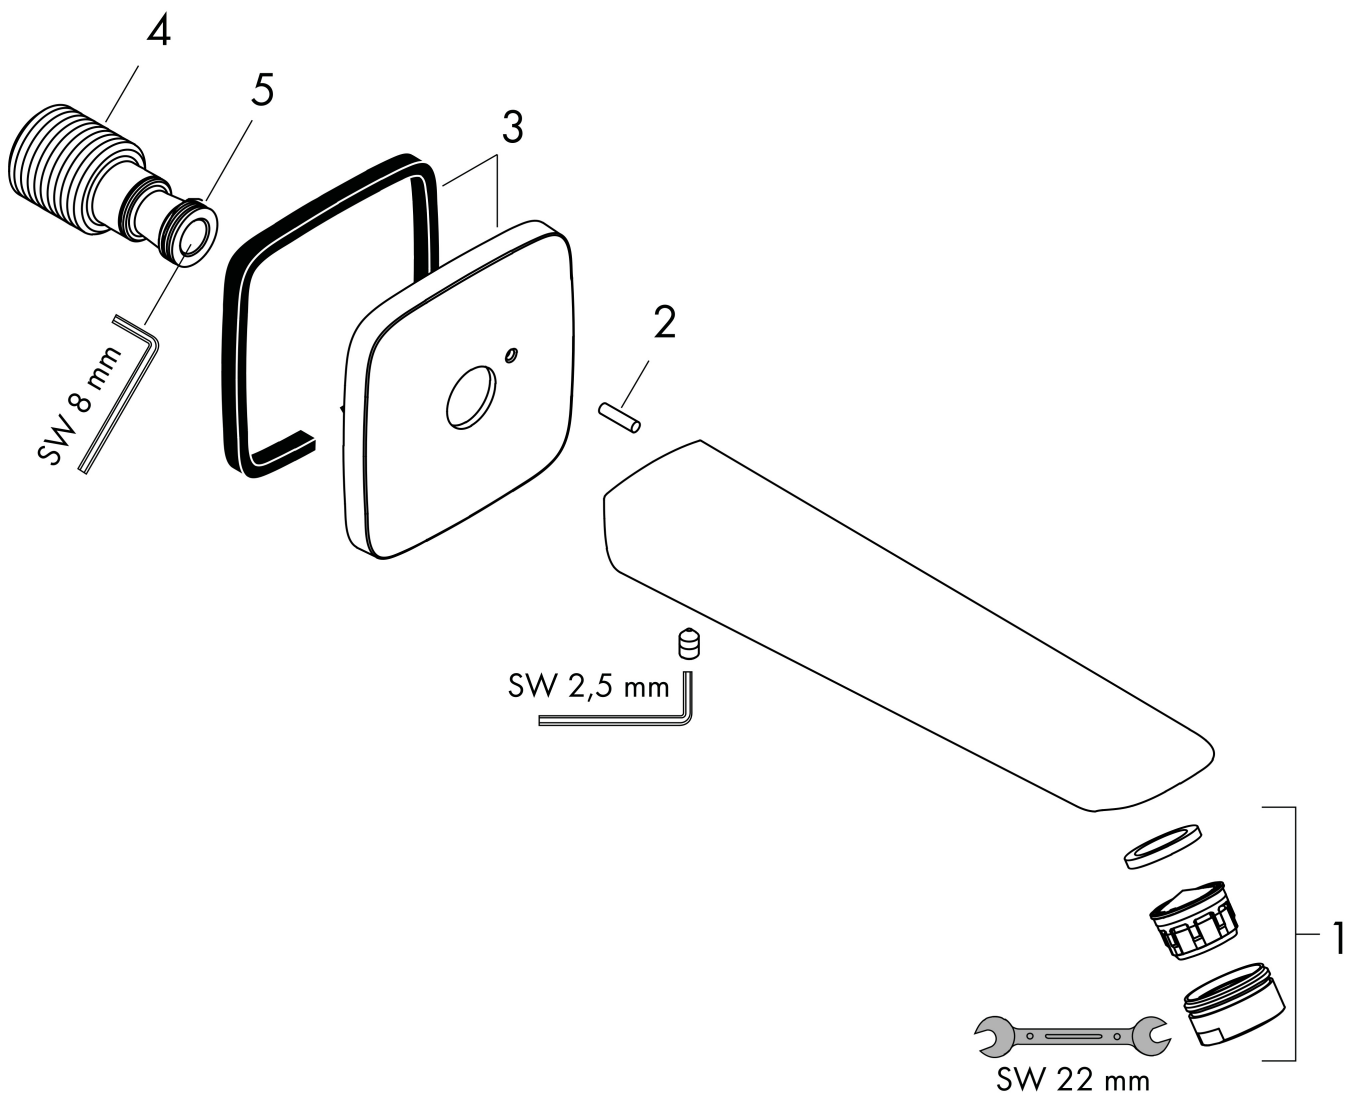

Marke hansgrohe
Artikelname **Logis Q** Wanneneinlauf
Art.-Nr. 71410000
Oberfläche Chrom
Netto Preis 106,30 EUR

Explosionszeichnung für Baujahr: >02/26

Marke hansgrohe
Artikelname **Logis Q** Wanneneinlauf
Art.-Nr. 71410000
Oberfläche Chrom
Netto Preis 106,30 EUR

Ersatzteilliste für Baujahr: >02/26

Pos.	Beschreibung	Art.nr.	Preis
1	Luftsprudler M24x1 (30 l/min)	92360000	11,30
2	Stift	97766000	3,20
3	Rosette 79 / 79 mm	95283000	31,80
4	Anschlußnippel G½	85344000	25,00
5	O-Ring 10x2	98170000	3,20