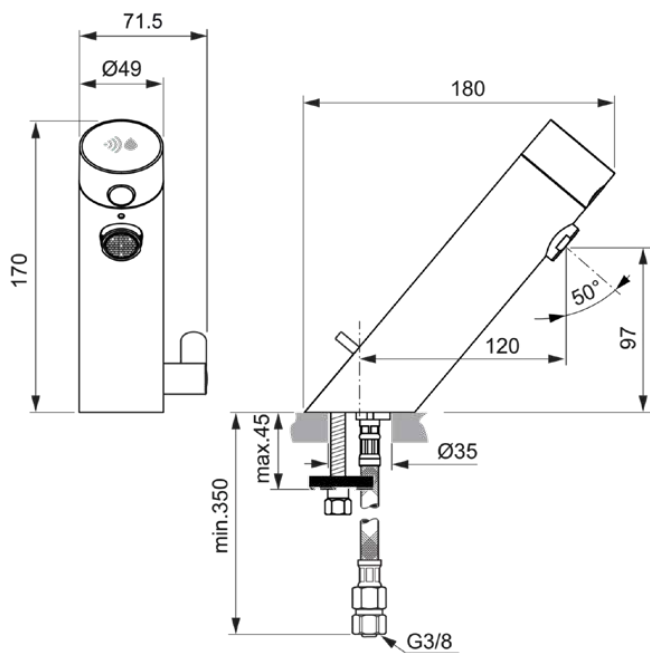

SENSORFLOW NEW

A7559XG

Sensorflow NEW | Waschtischarmatur 71.5x180x170 mm, 120 mm vertikaler Abstand bis Mitte Auslauf in schwarz, 3.8 l/min (3 bar), ohne Ablaufgarnitur | Batteriebetrieben, EasyFix, Vollständig berührungslos

Bild & Zeichnung

Allgemeine Informationen

Produktkategorie:	Waschtischarmaturen
Produktart:	Waschtischarmatur
Marke:	Ideal Standard
Kollektion:	Sensorflow NEW
Designer:	Ideal Standard
Colour:	XG - Schwarz
Oberflächenbeschaffenheit:	Matt
Höhe (mm):	170
Breite (mm):	71.5
Ausladung (mm):	180
Befestigungsart:	EasyFix
Nettogewicht (kg):	1.68
EAN Code:	4015413352147