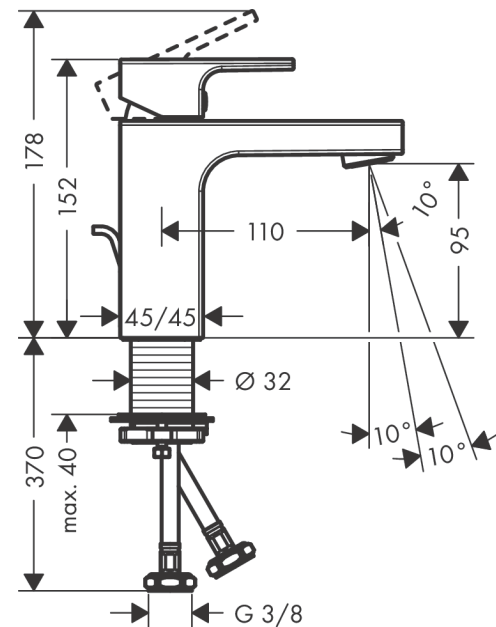

Vernis Shape

Einhebel-Waschtischmischer 100 CoolStart mit isolierter Wasserführung und Kunststoff Zugstangen-Ablaufgarnitur

Oberfläche: **Matt Black** Artikelnummer: **71594670**

Beschreibung

Merkmale

- besteht aus: Einhebel-Waschtischmischer, Ablaufgarnitur
- ComfortZone: 100
- Ausladung: 110 mm
- Auslaufhöhe: 95 mm
- Griffvariante: Hebel
- Strahlart: Normalstrahl
- schwenkbarer Strahlformer
- Maximale Durchflussmenge bei 3 bar: 5 l/min
- Keramikmischsystem
- Temperaturbegrenzung einstellbar
- Mit isolierter Wasserführung - Wasserwege ohne Kontakt zu Nickel und Blei
- Zugstangen-Ablaufgarnitur G 1 ¼
- Material Ablaufventil: Synthetik
- Geräuschgruppe: I
- Durchflussklasse: O
- CoolStart - Kaltwasser in Griff-Grundstellung
- PA-IX 38134/IO

Artikeldetails

Preis exkl. MwSt.

178.00 CHF

Technologie

Produktabbildung

Maßzeichnung

Vernis Shape

Einhebel-Waschtischmischer 100 CoolStart mit isolierter Wasserführung und Kunststoff Zugstangen-Ablaufgarnitur

Oberfläche: **Matt Black** Artikelnummer: **71594670**

Durchflussdiagramm

Vernis Shape

Einhebel-Waschtischmischer 100 CoolStart mit isolierter Wasserführung und Kunststoff
Zugstangen-Ablaufgarnitur

Oberfläche: **Matt Black** Artikelnummer: **71594670**

Explosionszeichnung

Baujahr: >04/21

Vernis Shape

Einhebel-Waschtischmischer 100 CoolStart mit isolierter Wasserführung und Kunststoff Zugstangen-Ablaufgarnitur

Oberfläche: **Matt Black** Artikelnummer: **71594670**