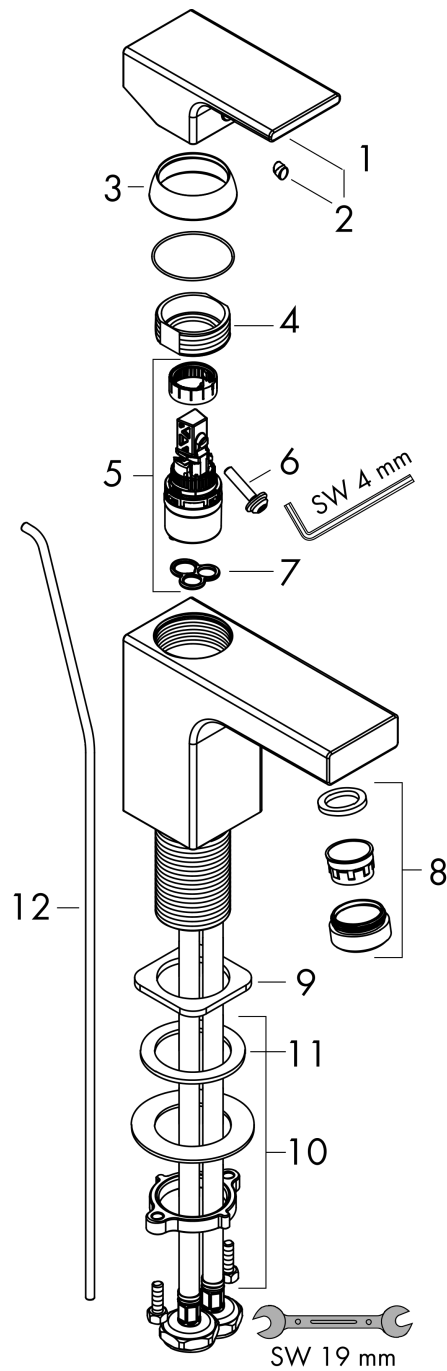

Vernis Shape

Einhebel-Waschtischmischer 100 CoolStart mit isolierter Wasserführung und Kunststoff Zugstangen-Ablaufgarnitur

Oberfläche: **Matt Black** Artikelnummer: **71594670**

Beschreibung

Merkmale

- besteht aus: Einhebel-Waschtischmischer, Ablaufgarnitur
- ComfortZone: 100
- Ausladung: 110 mm
- Auslaufhöhe: 95 mm
- Griffvariante: Hebel
- Strahlart: Normalstrahl
- schwenkbarer Strahlformer
- Maximale Durchflussmenge bei 3 bar: 5 l/min
- Keramikmischsystem
- Temperaturbegrenzung einstellbar
- Mit isolierter Wasserführung - Wasserwege ohne Kontakt zu Nickel und Blei
- Zugstangen-Ablaufgarnitur G 1 ¼
- Material Ablaufventil: Synthetik
- Geräuschgruppe: I
- Durchflussklasse: O
- CoolStart - Kaltwasser in Griff-Grundstellung
- PA-IX 38134/IO

Oberfläche: **Matt Black** Artikelnummer: **71594670**

Durchflussdiagramm

Vernis Shape

Einhebel-Waschtischmischer 100 CoolStart mit isolierter Wasserführung und Kunststoff
Zugstangen-Ablaufgarnitur

Oberfläche: **Matt Black** Artikelnummer: **71594670**

Explosionszeichnung

Baujahr: >04/21

Vernis Shape

Einhebel-Waschtischmischer 100 CoolStart mit isolierter Wasserführung und Kunststoff Zugstangen-Ablaufgarnitur

Oberfläche: **Matt Black** Artikelnummer: **71594670**

Ersatzteilliste

Baujahr: >04/21

Pos.	Beschreibung	Artikelnummer	Preis	VE
1	Griff	94209670	43.55 CHF	1
2	Griffstopfen	96338000	3.25 CHF	1
3	Kappe	93680670	12.95 CHF	1
4	Mutter	93686000	23.05 CHF	1
5	Kartusche kpl.	97685000	58.70 CHF	1
6	Sicherungsschraube	95140000	5.40 CHF	1
7	Dichtung	98865000	28.95 CHF	1
8	Luftsprudler schwenkbar M24x1 (5 l/min)	93834670	28.10 CHF	1
9	Dichtung	93687000	3.25 CHF	1
10	Schaftbefestigung kpl. (Ø 32)	13961000	23.05 CHF	1
11	Gleitring	97548000	3.25 CHF	1
12	Zugstange	93683670	17.60 CHF	1
a	Ablaufventil	94139670	154.60 CHF	1
b	Schaftverlängerung 35 mm	13898000	72.55 CHF	1