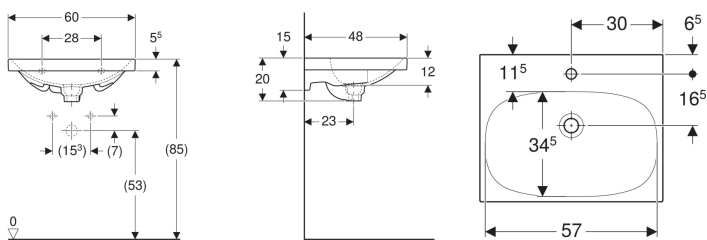

Geberit Acanto Waschtisch mit Überlauf verdeckt und Ablaufkappe

Beispielbild

Eigenschaften

- Unterbaufähig
- Überlaufsystem keramisch

- Verchromte Abdeckung

Technische Daten

Werkstoff

Sanitärkeramik

Lieferumfang

- Ablaufkappe

Art.-Nr.	Farbe / Oberfläche	Hahnloch	Überlauf	B	Breite Unterschrank	H	T	VE1
500.629.01.2	weiß	mittig	verdeckt	60 cm	59.5 cm	20 cm	48.2 cm	1 St.

Zubehör

- Geberit Tauchrohrgeruchsverschluss für Waschbecken, Abgang horizontal
- Geberit Tauchrohrsiphon für Waschbecken, Anschluss BSP, Abgang horizontal oder vertikal
- Befestigungsset für Geberit Waschtische