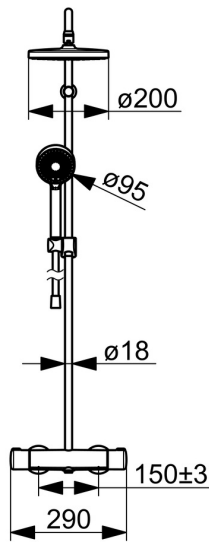

EAN: 4057304015861
static.hansa.com/4435013033

- Dusche
- Thermostat
- Wandmontage
- Matt-Schwarz
- Temperatureinstellgriff, Durchflusseinstellgriff, Eco-Funktion für die Wassermenge, Sicherheitshebel
- Drehumsteller, druckunabhängig, Integrierter Umsteller mit Absperrung
- Handbrause, Brausestange, Kopfbrause, Verstellbare Brausestangehalterung, Brauseschlauch (1750 mm), Variable Montagemöglichkeit, Schwenkbares Kugelgelenk, Anti-Kalk-Technik
- Normal – Gleichmäßiger und weicher Wasserstrahl, Erfrischend – Starker Wasserstrahl, aktiviert und erfrischt den Körper, Entspannend - Sanfter Wasserstrahl, angenehm für den ganzen Körper
- Sicherheitssperre gegen Verbrühen bei 38°C, THERMO COOL: Mehr Sicherheit durch minimales Erwärmen des Armaturengehäuses
- Oberteil mit keramischen Dichtscheiben zur Wassermengeneinstellung für einen Abgang, Thermostatkartusche zur Temperaturreglung, Rückflussverhinderer, Schmutzfilter
- S-Anschlüsse, Außengewinde, Abdeckung(en), Schalldämpfer
- Kürzbar
- 3-strahlig

Technische Daten

Durchflusseigenschaften

Durchfluss bei 3 bar (mit Durchflussregler)	16.8 / 15.6 l/min
Druckverlust bei einem Durchfluss von 0,2 l/s	1.8 bar

Technische Eigenschaften

DN-Größe (Nennmaß)	DN15
Warmwasserversorgung	max. +65°C
Arbeitsdruck	1-10 bar
Anschlussgröße	G1/2
Installationsabstand	150 ± 15 mm
Ausladung	445 - 470 mm
Sicherungseinrichtung (EN1717)	EB
Werkstoff	Messing

Ersatzteile

SP4435013033

	Name	Art.-Nr.
01	Mengen-Einstell-Griff Matt-Schwarz	1008616V-33
02	Umsteller/Kartusche	59914116
03	Filterdichtung, G3/4	59911076
04	Thermostatkartusche, 3,4	59914114
05	Temperatur-Wählgriff Matt-Schwarz	1008607V-33
06	Schieber für Wandstange Matt-Schwarz	1002442V-33
07	Duschrohr-Halter Matt-Schwarz	1001314V-33