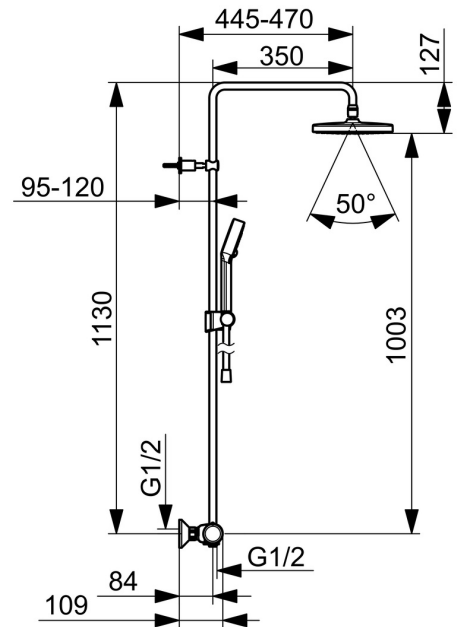

EAN: 4057304015861
static.hansa.com/4435013033

- Dusche
- Thermostat
- Wandmontage
- Matt-Schwarz
- Temperatureinstellgriff, Durchflusseinstellgriff, Eco-Funktion für die Wassermenge, Sicherheitshebel
- Drehumsteller, druckunabhängig, Integrierter Umsteller mit Absperrung
- Handbrause, Brausestange, Kopfbrause, Verstellbare Brausestangehalterung, Brauseschlauch (1750 mm), Variable Montagemöglichkeit, Schwenkbares Kugelgelenk, Anti-Kalk-Technik
- Normal – Gleichmäßiger und weicher Wasserstrahl, Erfrischend – Starker Wasserstrahl, aktiviert und erfrischt den Körper, Entspannend - Sanfter Wasserstrahl, angenehm für den ganzen Körper
- Sicherheitssperre gegen Verbrühen bei 38°C, THERMO COOL: Mehr Sicherheit durch minimales Erwärmen des Armaturengehäuses
- Oberteil mit keramischen Dichtscheiben zur Wassermengeneinstellung für einen Abgang, Thermostatkartusche zur Temperaturreglung, Rückflussverhinderer, Schmutzfilter
- S-Anschlüsse, Außengewinde, Abdeckung(en), Schalldämpfer
- Kürzbar
- 3-strahlig

Technische Daten

Durchflusseigenschaften

Durchfluss bei 3 bar (mit Durchflussregler)	16.8 / 15.6 l/min
Druckverlust bei einem Durchfluss von 0,2 l/s	1.8 bar

Technische Eigenschaften

DN-Größe (Nennmaß)	DN15
Warmwasserversorgung	max. +65°C
Arbeitsdruck	1-10 bar
Anschlussgröße	G1/2
Installationsabstand	150 ± 15 mm
Ausladung	445 - 470 mm
Sicherungseinrichtung (EN1717)	EB
Werkstoff	Messing

Ersatzteile

SP4435013033

	Name	Art.-Nr.
01	Mengen-Einstell-Griff Matt-Schwarz	1008616V-33
02	Umsteller/Kartusche	59914116
03	Filterdichtung, G3/4	59911076
04	Thermostatkartusche, 3,4	59914114
05	Temperatur-Wählgriff Matt-Schwarz	1008607V-33
06	Schieber für Wandstange Matt-Schwarz	1002442V-33
07	Duschrohr-Halter Matt-Schwarz	1001314V-33