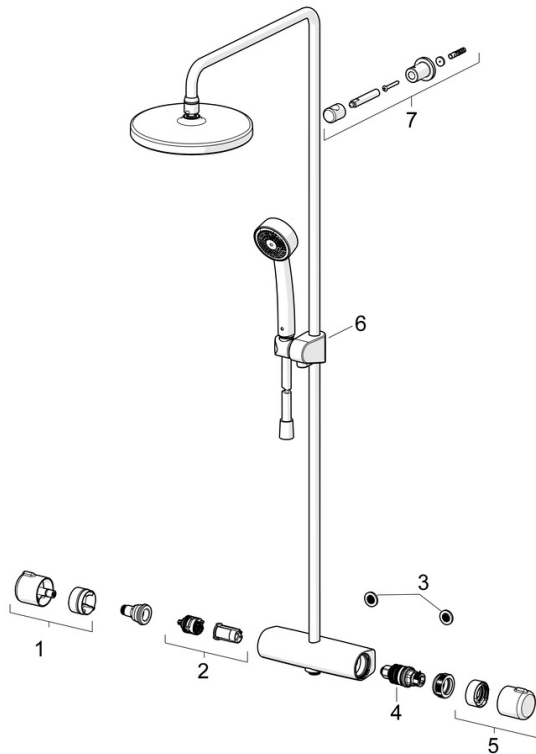

EAN: 4057304015861
static.hansa.com/4435013033

- Dusche
- Thermostat
- Wandmontage
- Matt-Schwarz
- Temperatureinstellgriff, Durchflusseinstellgriff, Eco-Funktion für die Wassermenge, Sicherheitshebel
- Drehumsteller, druckunabhängig, Integrierter Umsteller mit Absperrung
- Handbrause, Brausestange, Kopfbrause, Verstellbare Brausestangehalterung, Brauseschlauch (1750 mm), Variable Montagemöglichkeit, Schwenkbares Kugelgelenk, Anti-Kalk-Technik
- Normal – Gleichmäßiger und weicher Wasserstrahl, Erfrischend – Starker Wasserstrahl, aktiviert und erfrischt den Körper, Entspannend - Sanfter Wasserstrahl, angenehm für den ganzen Körper
- Sicherheitssperre gegen Verbrühen bei 38°C, THERMO COOL: Mehr Sicherheit durch minimales Erwärmen des Armaturengehäuses
- Oberteil mit keramischen Dichtscheiben zur Wassermengeneinstellung für einen Abgang, Thermostatkartusche zur Temperaturreglung, Rückflussverhinderer, Schmutzfilter
- S-Anschlüsse, Außengewinde, Abdeckung(en), Schalldämpfer
- Kürzbar
- 3-strahlig

Technische Daten

Durchflusseigenschaften

Durchfluss bei 3 bar (mit Durchflussregler)	16.8 / 15.6 l/min
Druckverlust bei einem Durchfluss von 0,2 l/s	1.8 bar

Technische Eigenschaften

DN-Größe (Nennmaß)	DN15
Warmwasserversorgung	max. +65°C
Arbeitsdruck	1-10 bar
Anschlussgröße	G1/2
Installationsabstand	150 ± 15 mm
Ausladung	445 - 470 mm
Sicherungseinrichtung (EN1717)	EB
Werkstoff	Messing

Ersatzteile

SP4435013033

	Name	Art.-Nr.
01	Mengen-Einstell-Griff Matt-Schwarz	1008616V-33
02	Umsteller/Kartusche	59914116
03	Filterdichtung, G3/4	59911076
04	Thermostatkartusche, 3,4	59914114
05	Temperatur-Wählgriff Matt-Schwarz	1008607V-33
06	Schieber für Wandstange Matt-Schwarz	1002442V-33
07	Duschrohr-Halter Matt-Schwarz	1001314V-33