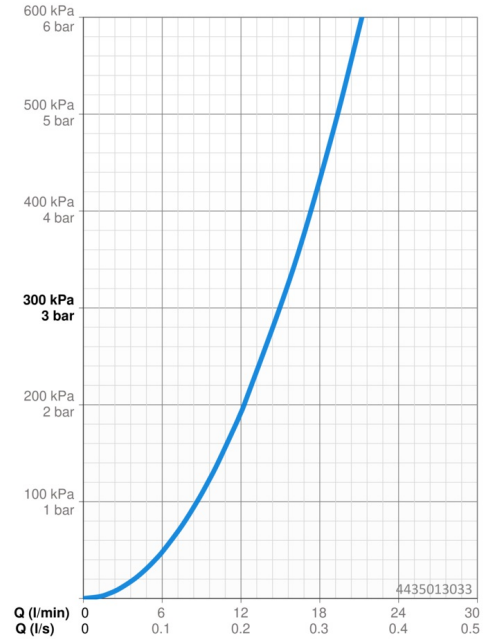

Technische Daten

Durchflusseigenschaften

Durchfluss bei 3 bar (mit Durchflussregler)	16.8 / 15.6 l/min
Druckverlust bei einem Durchfluss von 0,2 l/s	1.8 bar

Technische Eigenschaften

DN-Größe (Nennmaß)	DN15
Warmwasserversorgung	max. +65°C
Arbeitsdruck	1-10 bar
Anschlussgröße	G1/2
Installationsabstand	150 ± 15 mm
Ausladung	445 - 470 mm
Sicherungseinrichtung (EN1717)	EB
Werkstoff	Messing

Vorschriften

EN Standard	EN 1111, EN 1112, EN 1113
Geräuschkategorie	I (ISO 3822)

Zulassungen und Deklarationen

ABP	PA-IX 38968/ISO
Konformitätserklärung	DoC
EPD	S-P-07819

Nachhaltigkeit

EPD module A1 (kg CO2 eq.)	17,15
EPD module A2 (kg CO2 eq.)	0,88
EPD module A3 (kg CO2 eq.)	1,81
EPD module A1-A3 (kg CO2 eq.)	19,86
EPD module A4 (kg CO2 eq.)	0,52
EPD module B7 (kg CO2 eq.)	3010,80
EPD module C2 (kg CO2 eq.)	0,04
EPD module C3 (kg CO2 eq.)	0,04
EPD module C4 (kg CO2 eq.)	1,09
EPD module D (kg CO2 eq.)	-12,98