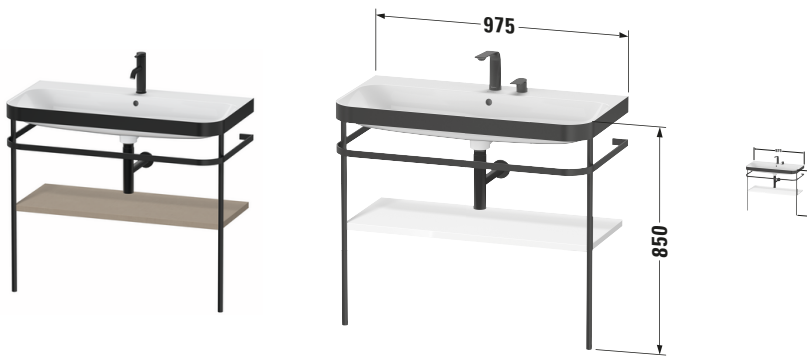

Happy D.2 # HP473807575

Design by sieger design

c-bonded Set mit Metallkonsole

Basis Angaben	
Langbezeichnung	Duravit Happy D.2 c-bonded Set mit Metallkonsole, Leinen Matt, Halbrund – HP473807575

Spezifikationen	
Keramik	
Anzahl Waschplätze	1
Anzahl Becken	1
Position Becken	Mitte
Anzahl Hahnlöcher pro Waschplatz	1
Griff	
Ausführung Griff	Grifflos
Front	
Farbwert Front	Leinen
Glanzgrad Front	Matt
Material Front	Hochverdichtete Dreischicht-Holzspanplatte
Korpus	
Farbwert Korpus	Leinen
Glanzgrad Korpus	Matt
Material Korpus	Hochverdichtete Dreischicht-Holzspanplatte
Oberfläche Korpus	Dekor

Features	
Set Attribute	
Hahnlochbank	Ja

Lieferumfang	
Montage	
Inkl. Befestigungsmaterial	✓
Technische Dokumentation	
Inkl. Pflegeanleitung	✓
Inkl. Montageanleitung	digital und gedruckt
Set Attribute	
Inkl. Schaftventil	Nein
Inkl. Ablaufventil	Ja
Inkl. Push-Open Ventil	Ja

Logistik	
Artikelgewicht	34 kg
Verkaufsverpackung	
Breite Verkaufsverpackung inkl. Artikel	1100 mm
Höhe Verkaufsverpackung inkl. Artikel	410 mm
Tiefe Verkaufsverpackung inkl. Artikel	650 mm
Gewicht Verkaufsverpackung inkl. Artikel	40,9 kg

Passende Produkte	
Passende Artikel	
	Designsiphon # 005036 Universal

Vermaßung	
Breite / Länge	975 mm
Höhe	850 mm
Tiefe / Breite	490 mm
Min. Wandabstand	0 mm

Weitere Informationen finden Sie hier

<https://pro.duravit.de/p/HP473807575>